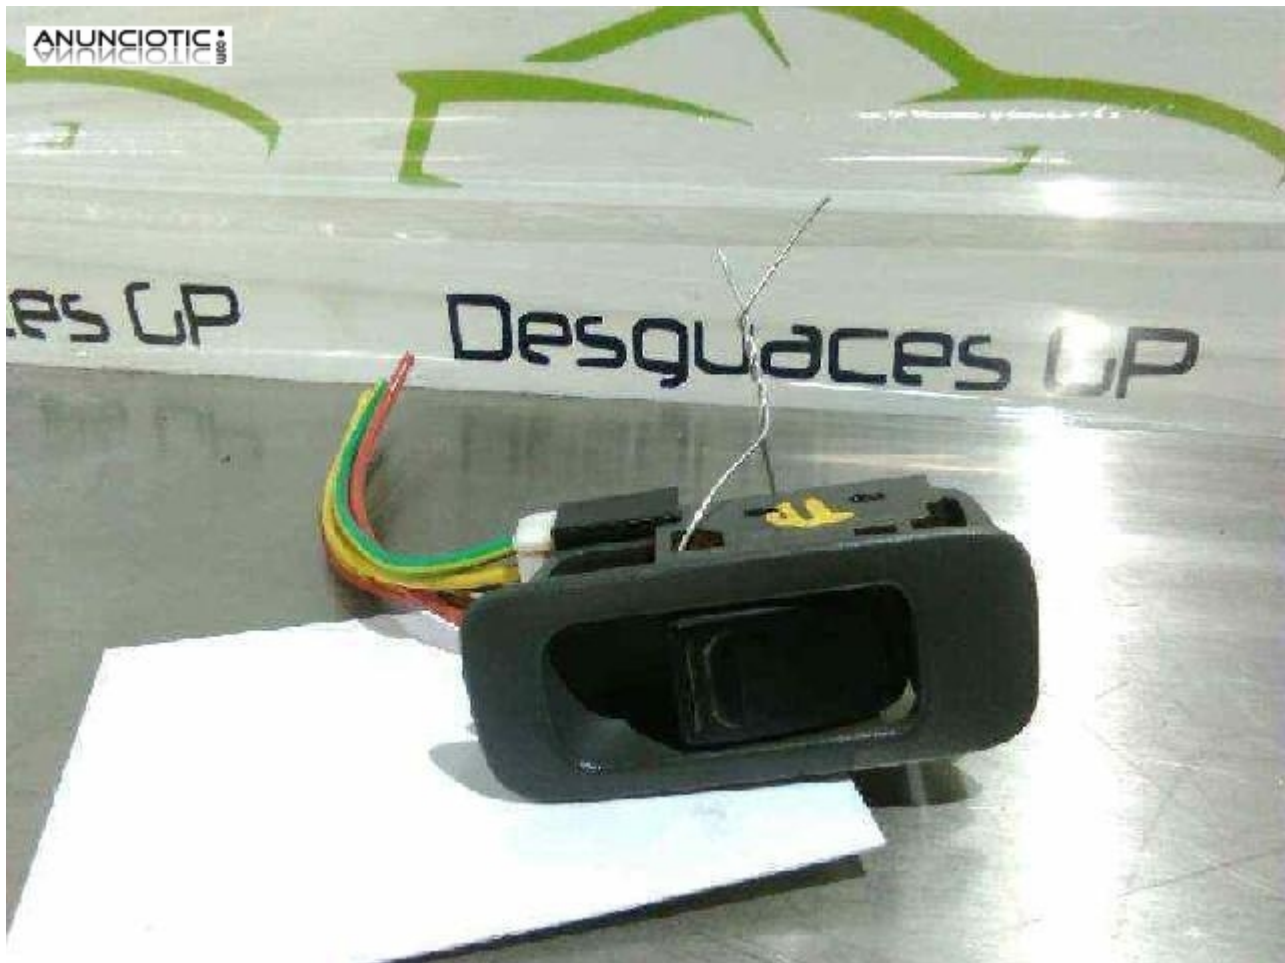

## Mando elevallunas tra. der. de suzuki

**Envia un email al anunciante:** user-316518@AnuncioTIC.com

**Messenger:** Contacto :

**Fecha:** Sbado, 27 Agosto de 2016

102 personas han visto este anuncio

**Precio:** 12

-- Desguaces GP -- MANDO ELEVALLUNAS TRASERO DERECHO de SUZUKI-GRAND VITARA año 2001. Código interno: 115100. Observaciones: PUERTA1 CLEMA 5 PINES. Todos nuestros productos han sido revisados, comprobados y tienen garantía -- Envíos a toda la Península en 24 horas -- Tlf 927 582 561