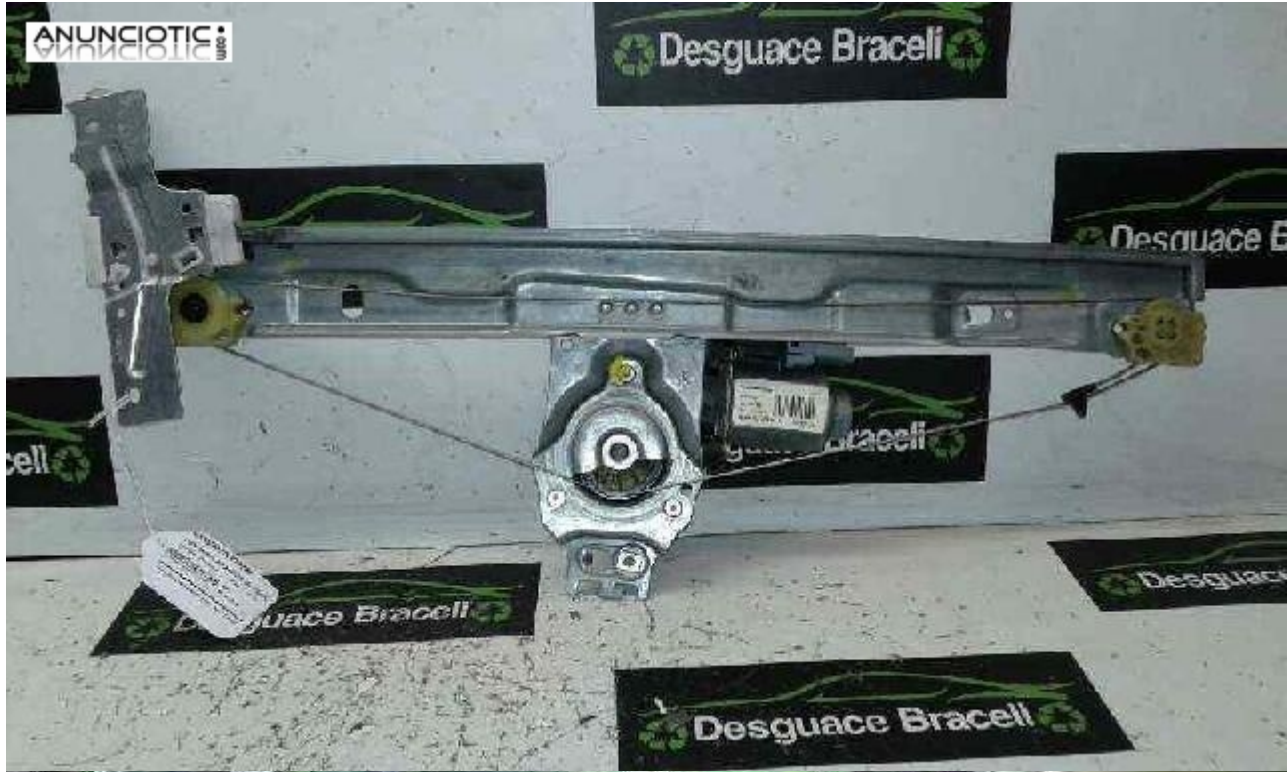

ANUNCIOTIC
USO

Desguace Braceli

Desguace B