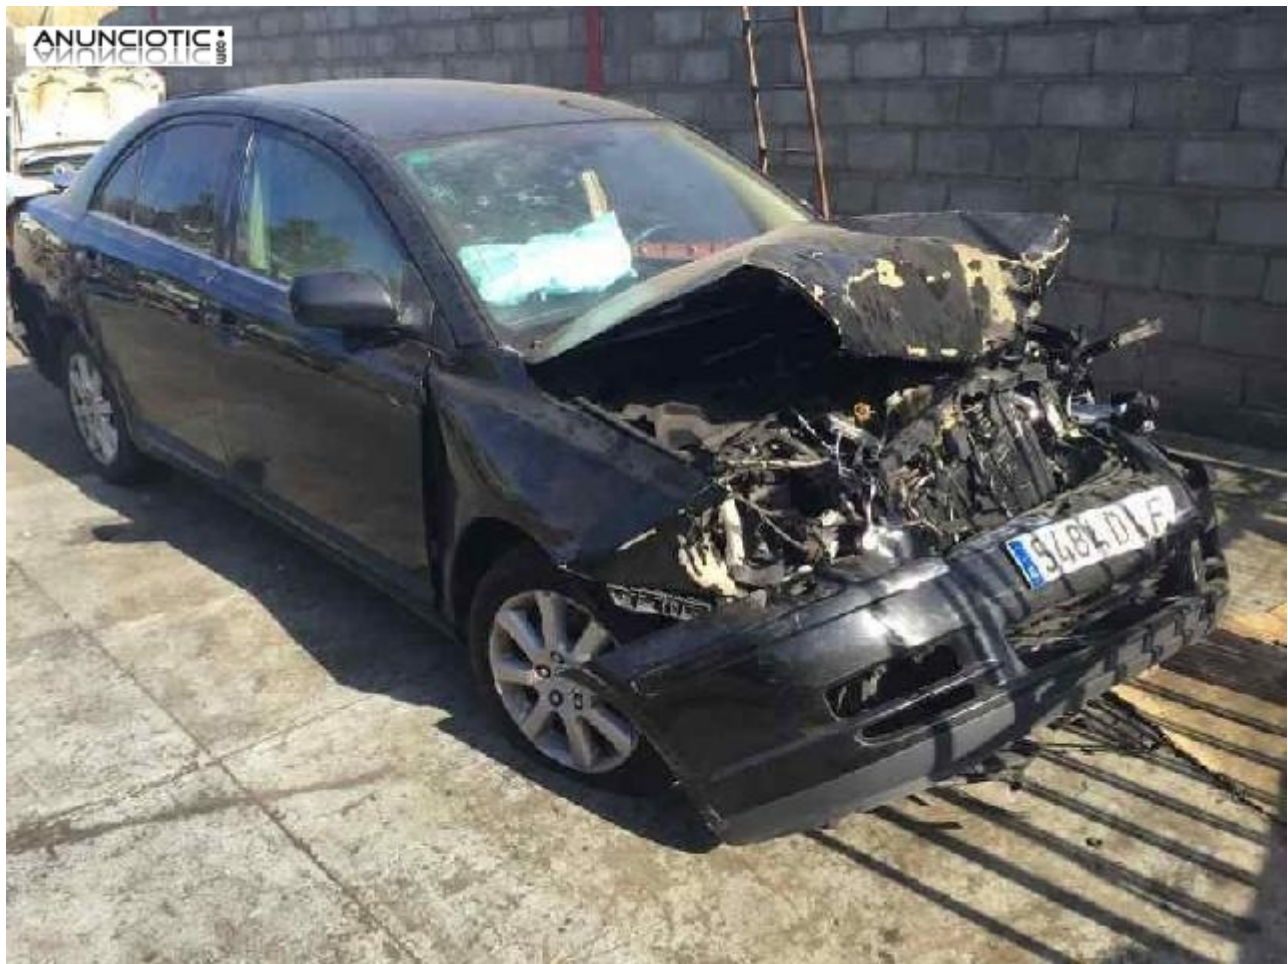

Abs de toyota avensis

Envia un email al anunciante: user-318353@AnuncioTIC.com

Messenger: Contacto :

Fecha: Sbado, 03 Septiembre de 2016

102 personas han visto este anuncio

Precio: 120

-- Desguaces GP -- ABS Referencia 895410509 de TOYOTA AVENSIS BERLINA (T25) 2.2 D-4D Executive Sedán (4-ptas.) (150 CV) | 05.05 - 12.09 año 2005. Código motor: 2ADFTV. Observaciones: 2 CLEMAS 3 Y 42 PINES. Código interno: 133934. Precio sin IVA Todos nuestros productos han sido revisados, comprobados y tienen garantía -- Envíos a toda la Península en 24 horas -- Tlf 927 582 561