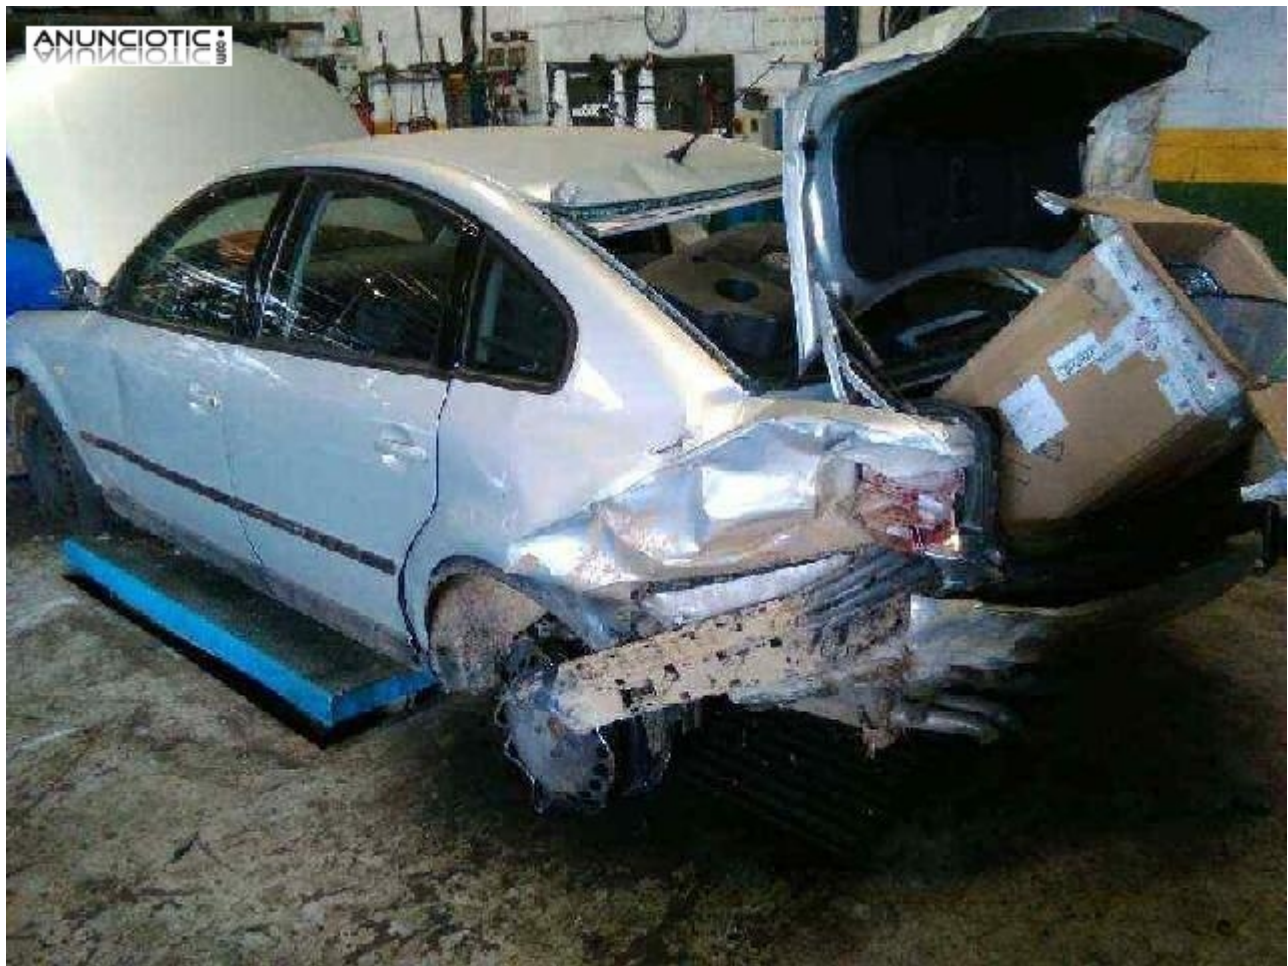

www.AnuncioTIC.com