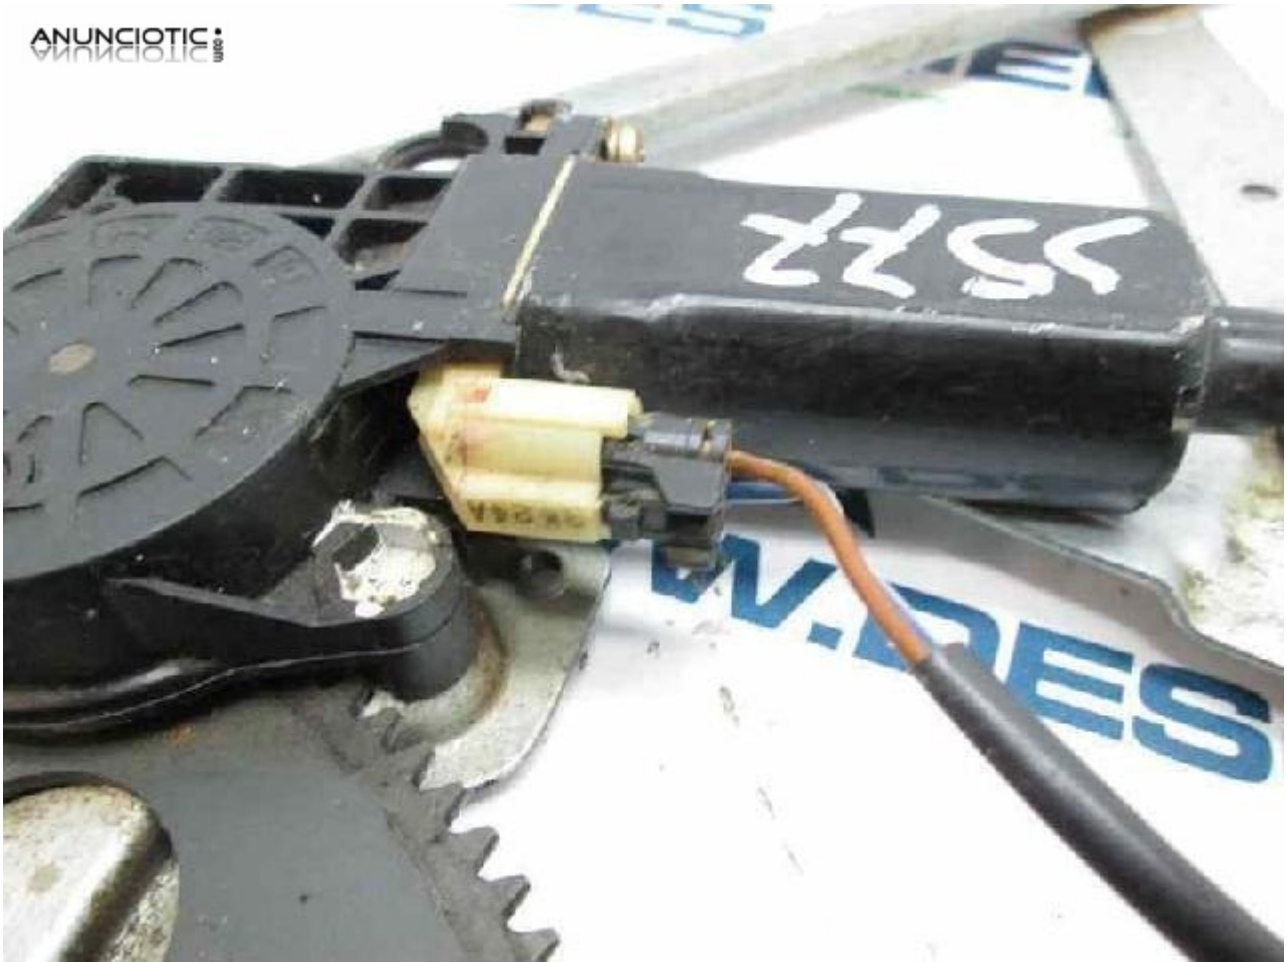

## Elevelunas 378454 mitsubishi galloper

**Envia un email al anunciante:** user-320052@AnuncioTIC.com

**Messenger:** Contacto :

**Fecha:** Jueves, 08 Septiembre de 2016

111 personas han visto este anuncio

**Precio:** 61

ELEVELUNAS DELANTERO IZQUIERDO de MITSUBISHI GALLOPER (HYUNDAI) 2.5 TD CAT (116 CV) | 0.01 - .... Contamos con un gran Stock. Mas de 28000 referencias. Tambien tenemos derecho y traseros. Pregunta por la referencia 378454 Llamanos y te haremos un presupuesto a medida. Tambien por whatsapp. En internet buscanos en [www.desguacesmelli.com](http://www.desguacesmelli.com)