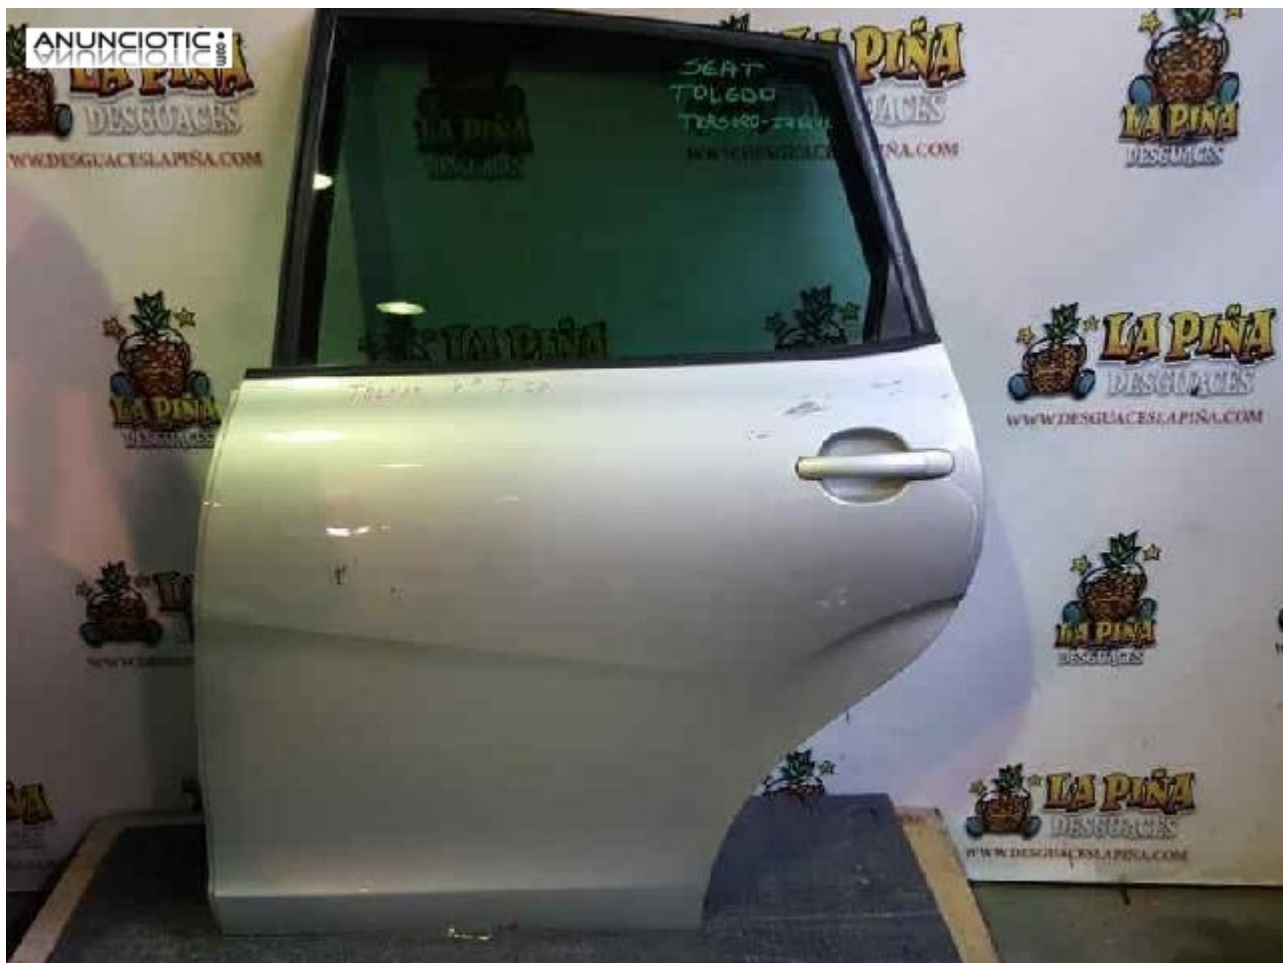

Puerta seat toledo

Envía un email al anunciante: user-320248@AnuncioTIC.com

Messenger: Contacto :

Fecha: Viernes, 09 Septiembre de 2016

115 personas han visto este anuncio

Precio: 85

PUERTA TRASERA IZQUIERDA de SEAT-TOLEDO año 2004. Código interno: 124625 SIN LA CERRADURA Y SIN EL ELEVAVIDRIOS envíos en 24-48horas puede hacer la compra directamente desde la página web [www. desguaces la piña .com](http://www.desguaceslapina.com) poniendo la referencia de la pieza que necesita en el buscador www. desguaces la piña . com Llámanos al 938147331 precio + iva