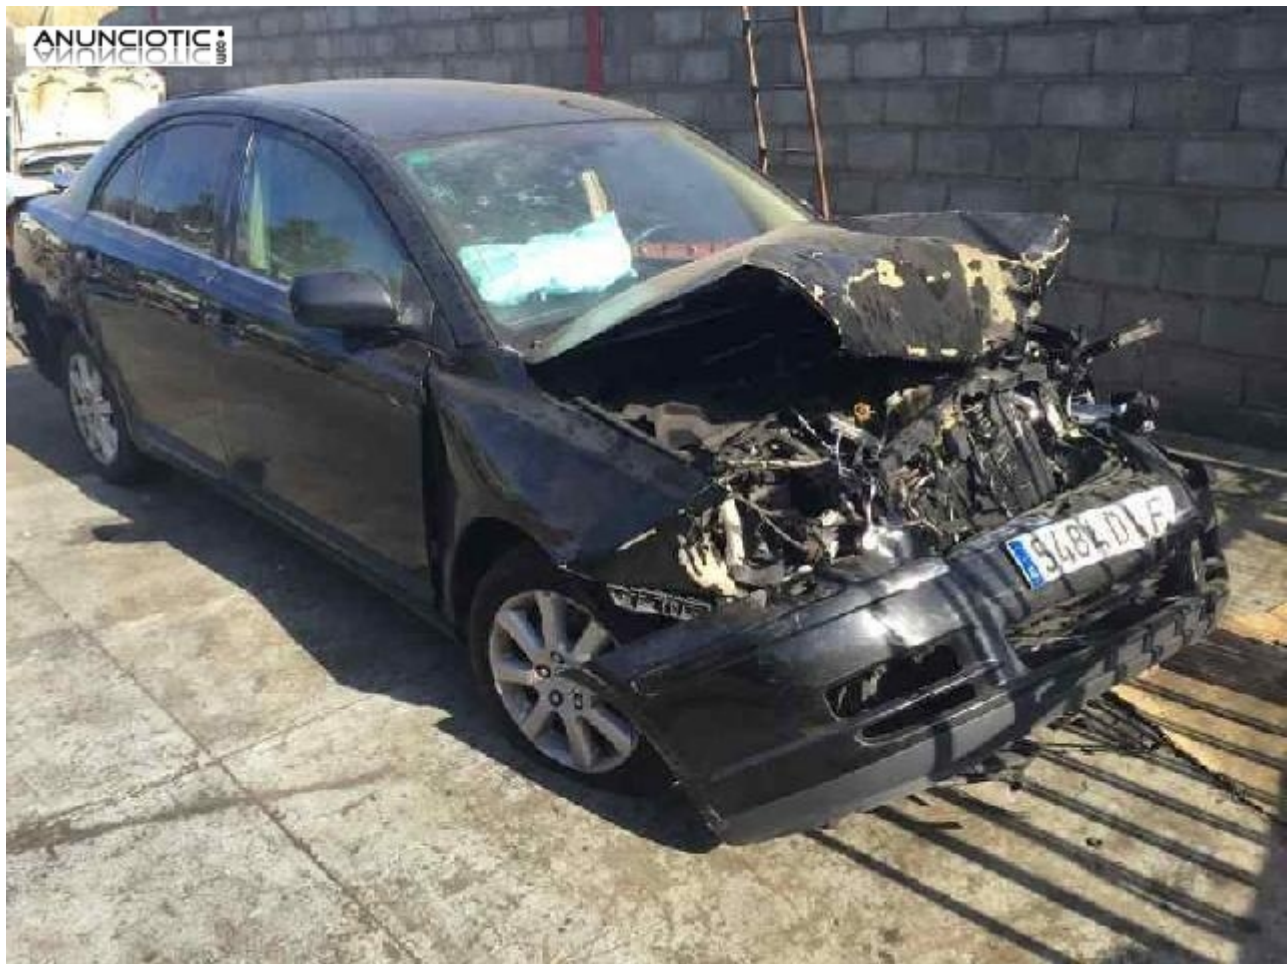

Cerradura puerta del. der. de toyota

Envía un email al anunciante: user-320598@AnuncioTIC.com

Messenger: Contacto :

Fecha: Sbado, 10 Septiembre de 2016

94 personas han visto este anuncio

Precio: 34

-- Desguaces GP -- CERRADURA PUERTA DELANTERA DERECHA de TOYOTA AVENSIS BERLINA (T25) 2.2 D-4D Executive Sedán (4-ptas.) (150 CV) | 05.05 - 12.09 año 2005. Observaciones: CON CIERRE CENTRALIZADO1 CLEMA 10 PINES. Código interno: 125403. Todos nuestros productos han sido revisados, comprobados y tienen garantía -- Envíos a toda la Península en 24 horas -- Tlf 927 582 561