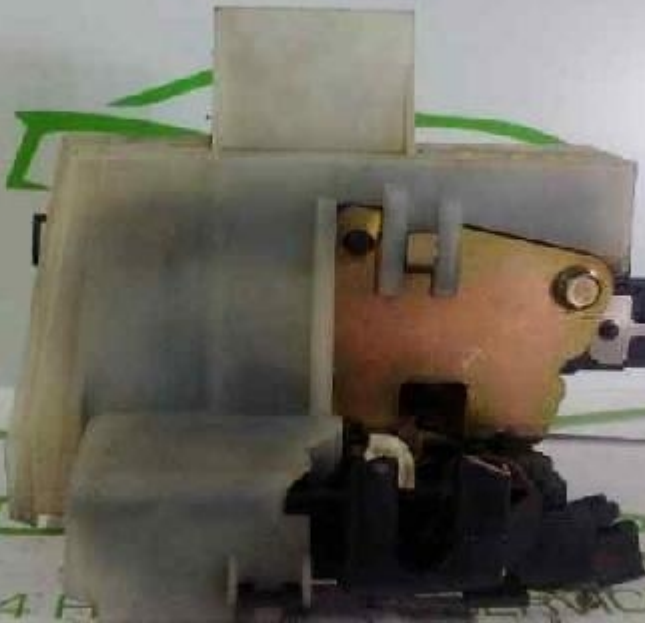

ANUNCIOTIC
USC

Desguaces CP

Desgu

es CP

Desgua