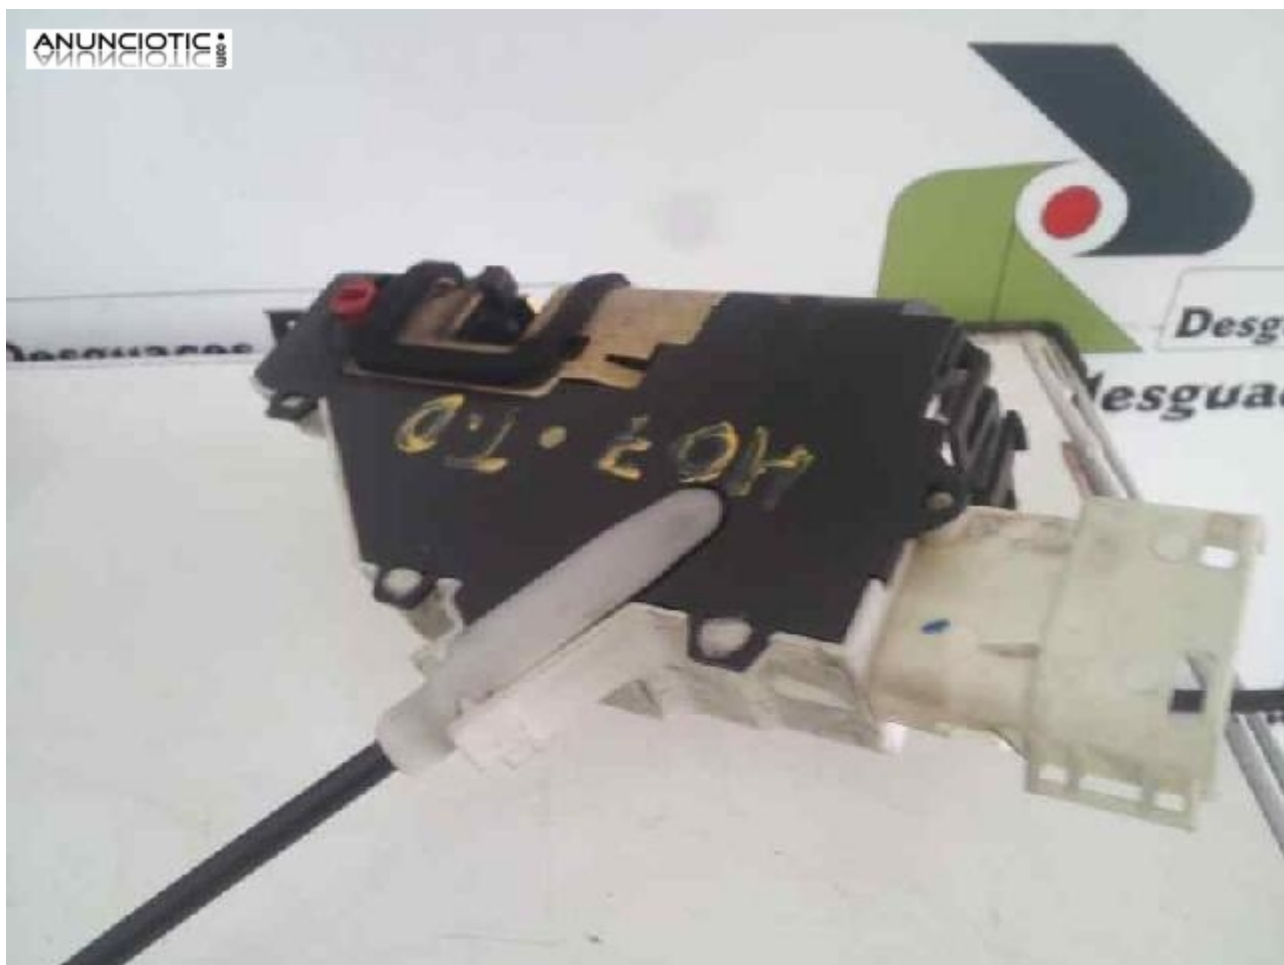

Cerradura tra. peugeot 407 2.0 16v hdi

Envia un email al anunciante: user-321261@AnuncioTIC.com

Messenger: Contacto :

Fecha: Lunes, 12 Septiembre de 2016

102 personas han visto este anuncio

Precio: 36

Disponemos de CERRADURA PUERTA TRASERA DERECHA de PEUGEOT 407 SW (2004 - 2011) 2.0 16V HDi FAP CAT (RHH) del año . Póngase en contacto con nosotros en el 986 58 10 48 en horario comercial. Atendemos también por whatsapp en el 629 32 28 80. Indíquenos nuestra referencia local n 624559 para poder informarle sobre la disponibilidad de esta pieza lo más rápidamente posible. Más información en: www.desguacesrolan.com