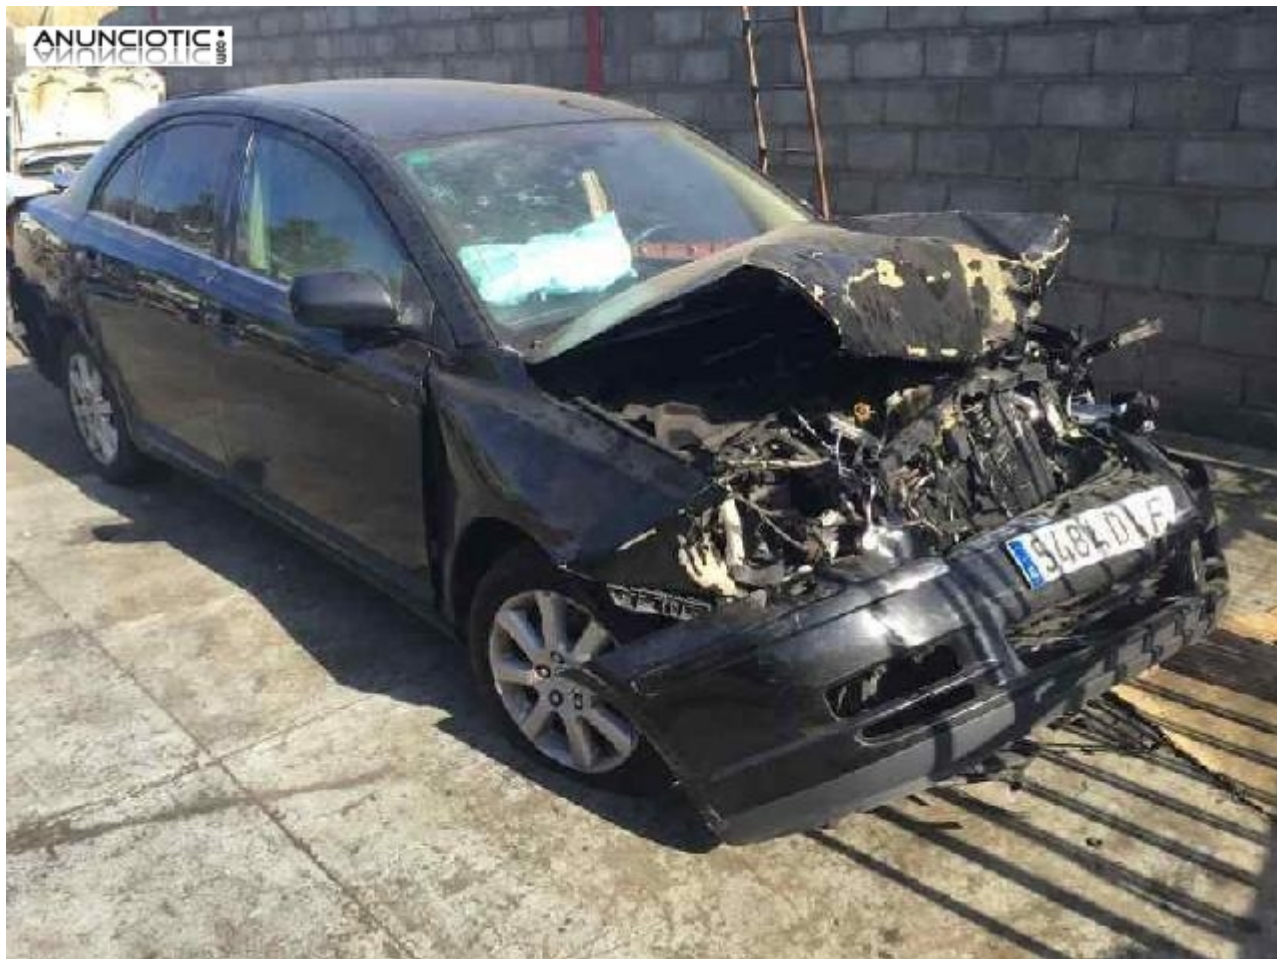

www.AnuncioTIC.com