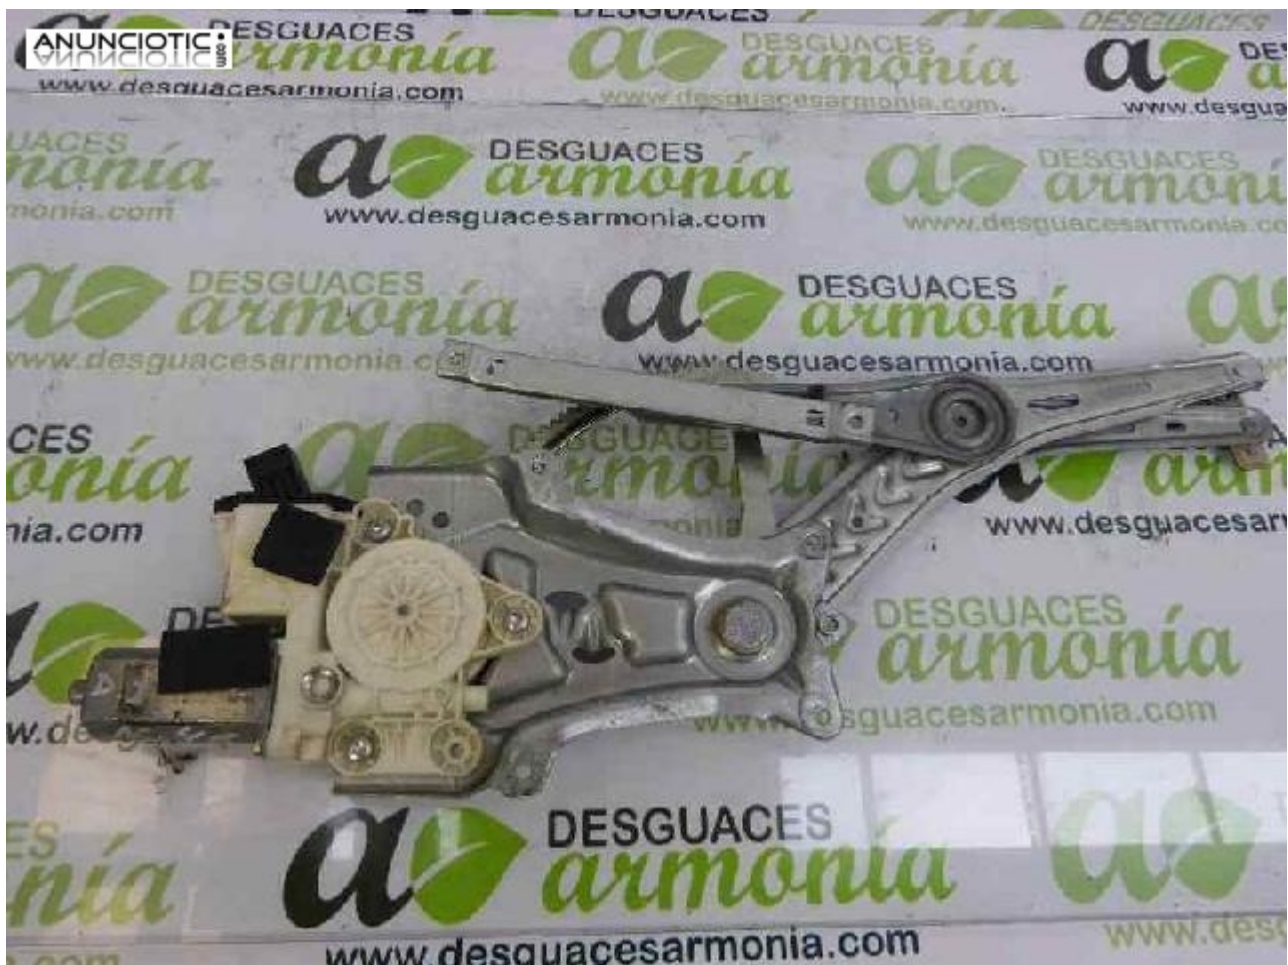

Elevalunas del. izq. tipo 91789871h de

Envia un email al anunciante: user-322946@AnuncioTIC.com

Messenger: Contacto :

Fecha: Jueves, 15 Septiembre de 2016

115 personas han visto este anuncio

Precio: 51

ELEVALUNAS DELANTERO IZQUIERDO de OPEL-VECTRA motor 2.2 16V CAT (Z 22 SE) (147 CV) año 2002.Código interno: 119752. Llámanos al 662364092. Precios sin iva Puede realizar la compra y consultar nuestro stock en nuestra pagina web www.desguacesarmonia.com