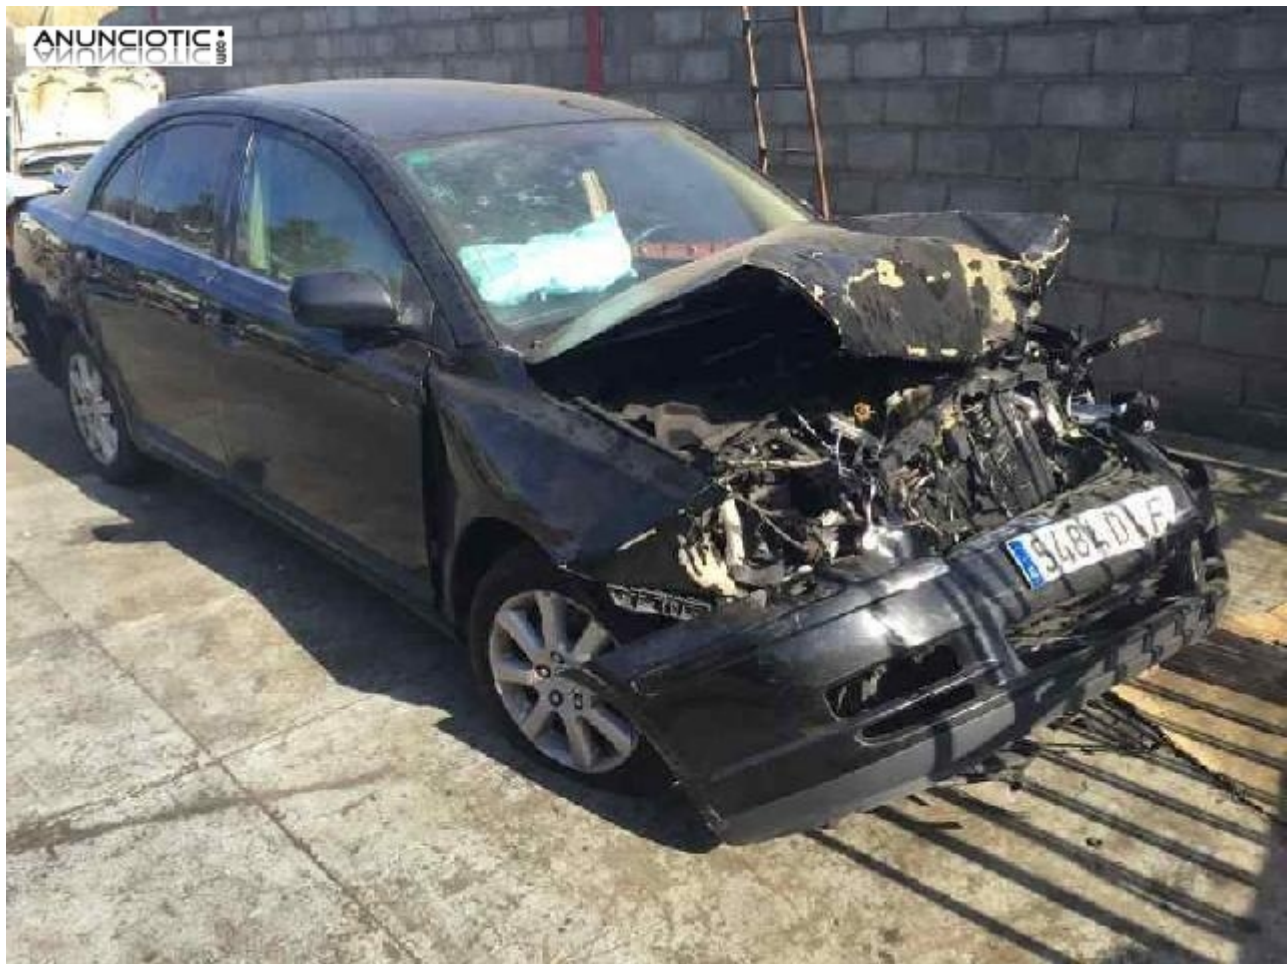

Elevallunas del. izq. de toyota avensis

Envia un email al anunciante: user-323370@AnuncioTIC.com

Messenger: Contacto :

Fecha: Viernes, 16 Septiembre de 2016

115 personas han visto este anuncio

Precio: 40

-- Desguaces GP -- ELEVALLUNAS DELANTERO IZQUIERDO de TOYOTA-AVENSIS año 2005. Código interno: 125428. Observaciones: ELECTRICO1 CLEMA 6 PINES. Todos nuestros productos han sido revisados, comprobados y tienen garantía -- Envíos a toda la Península en 24 horas -- Tlf 927 582 561