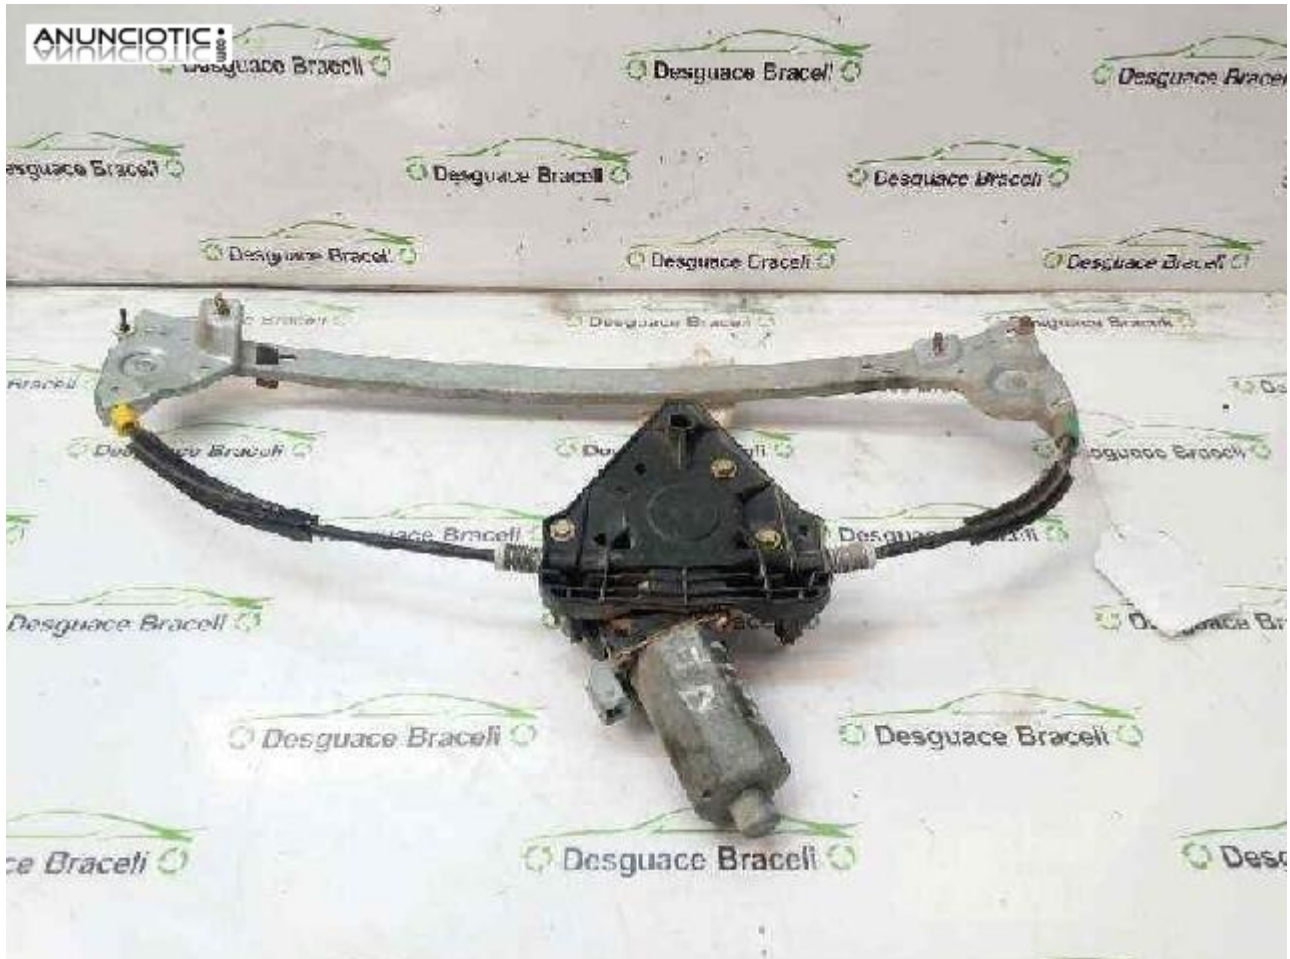

Elevalunas de peugeot 406 - (396494)

Envia un email al anunciante: user-324576@AnuncioTIC.com

Messenger: Contacto :

Fecha: Domingo, 18 Septiembre de 2016

99 personas han visto este anuncio

Precio: 42

Se vende Elevalunas PEUGEOT 406 Ref: 922457 5 PUERTAS 0130821778 de año 1998. Código interno: 396494. Desguaces Braceli, enviamos piezas a toda Europa. Telf. 1 965 11 75 43, Whatsapp 633 182 333 www.desguacebraceli.com