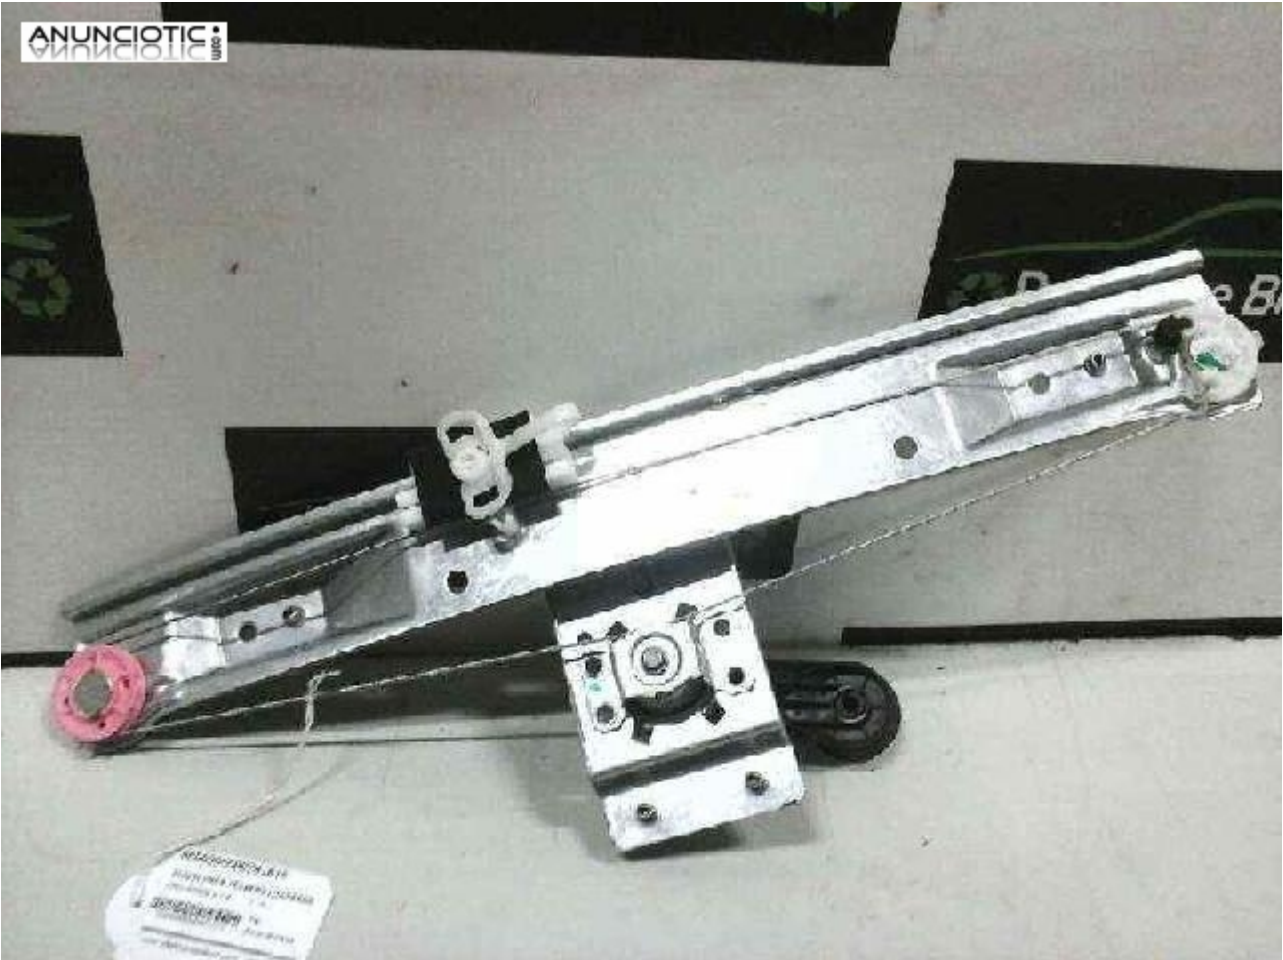

Elevalunas de opel corsa - (241816)

Envia un email al anunciante: user-325689@AnuncioTIC.com

Messenger: Contacto :

Fecha: Martes, 20 Septiembre de 2016

94 personas han visto este anuncio

Precio: 97

Se vende Elevalunas OPEL CORSA Ref: MANUAL 131885503 de año 2015. Código interno: 241816. Desguaces Braceli, enviamos piezas a toda Europa. Telf. 1 965 11 75 43, Whatsapp 633 182 333 www.desguacebraceli.com