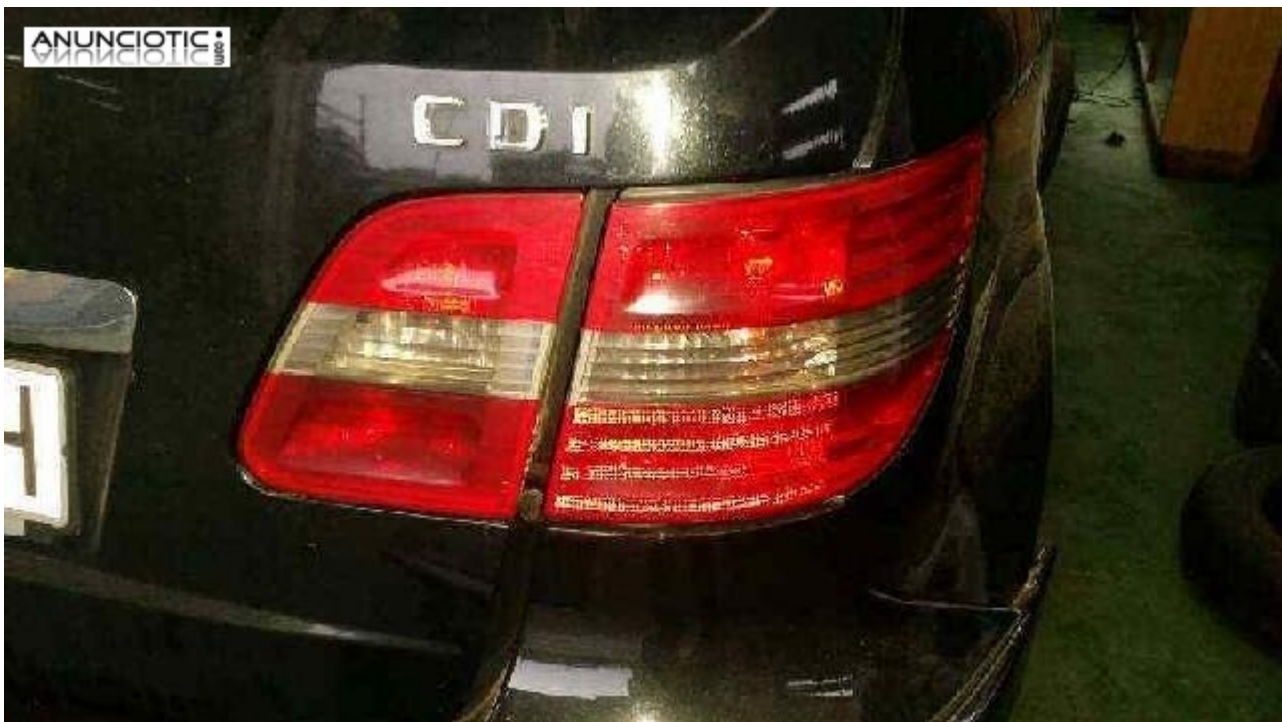

Piloto tra. mercedes clase b 587335

Envía un email al anunciante: user-326414@AnuncioTIC.com

Messenger: Contacto :

Fecha: Martes, 20 Septiembre de 2016

113 personas han visto este anuncio

Precio: 36

Disponemos de PILOTO TRASERO DERECHO de MERCEDES CLASE B (W245) (2005 - 2011) 2.0 CDI CAT (140 CV) del año 2006. Póngase en contacto con nosotros en el 986 58 10 48 en horario comercial. Atendemos también por whatsapp en el 629 32 28 80. Indíquenos nuestra referencia local n 587335 para poder informarle sobre la disponibilidad de esta pieza lo más rápidamente posible. Más información en: www.desguacesrolan.com