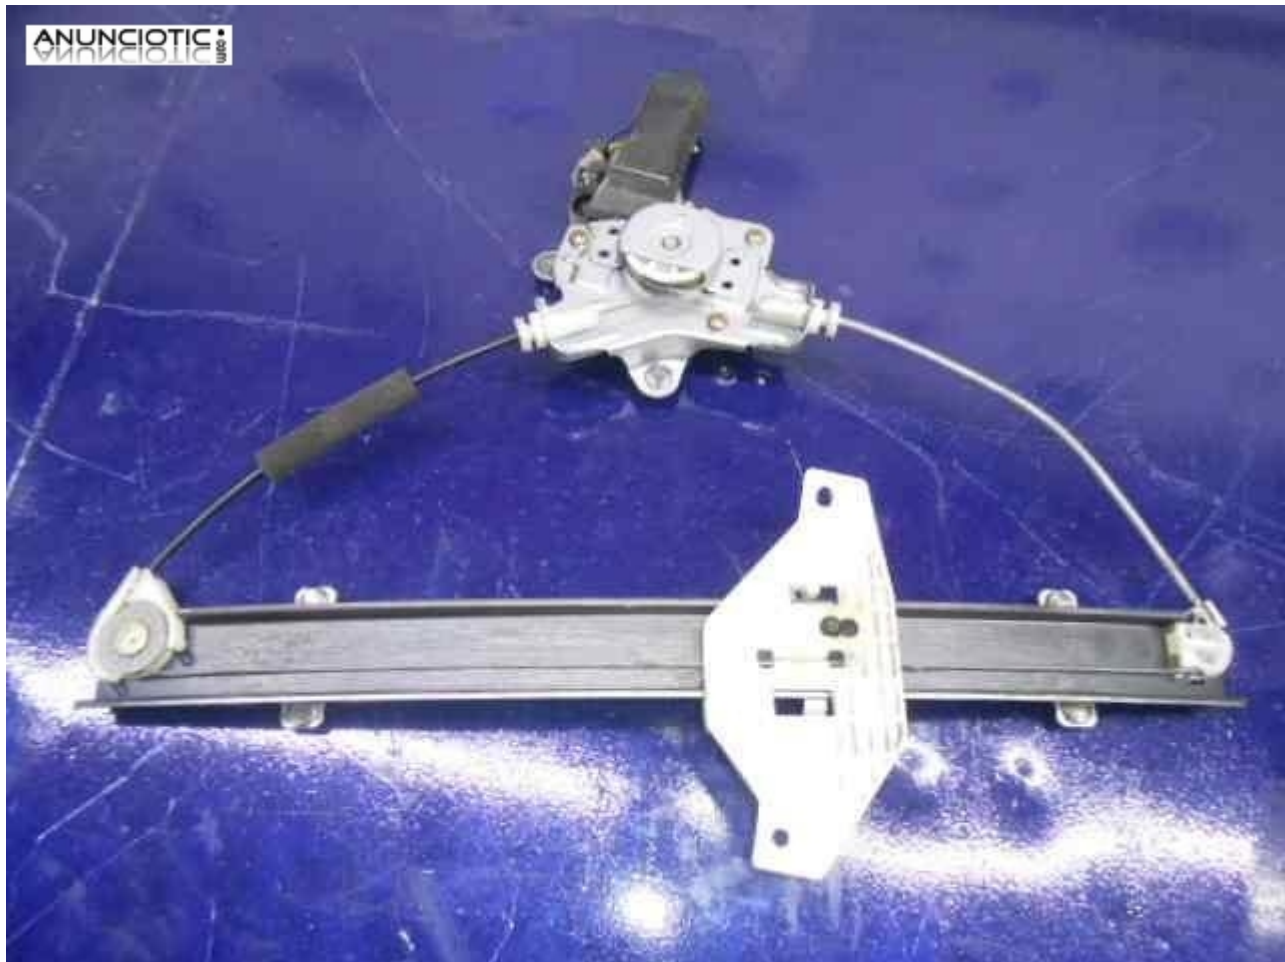

Elevalunas delantero derecho 3204005

Envia un email al anunciante: user-327912@AnuncioTIC.com

Messenger: Contacto :

Fecha: Jueves, 22 Septiembre de 2016

142 personas han visto este anuncio

Precio: 50

ELEVALUNAS DELANTERO DERECHO HYUNDAI HYUNDAI ACCENT (LC) GLS CRDi | 01.02 - 12.06 año 2005 D3EA Código interno:3204005. Nuestras piezas estan comprobadas y aseguramos el funcionamiento del mismo, ofrecemos garantias de 6 meses hasta 1 año para vehiculos de menos de 8 años. Puede contactar con nosotros a través de correo electronico, telefono (96 581 48 57) o Whatsapp (600 574 125). Delfin card. También podrá encontrar nuestro stock disponible en nuestra web (www.delfincard.es)