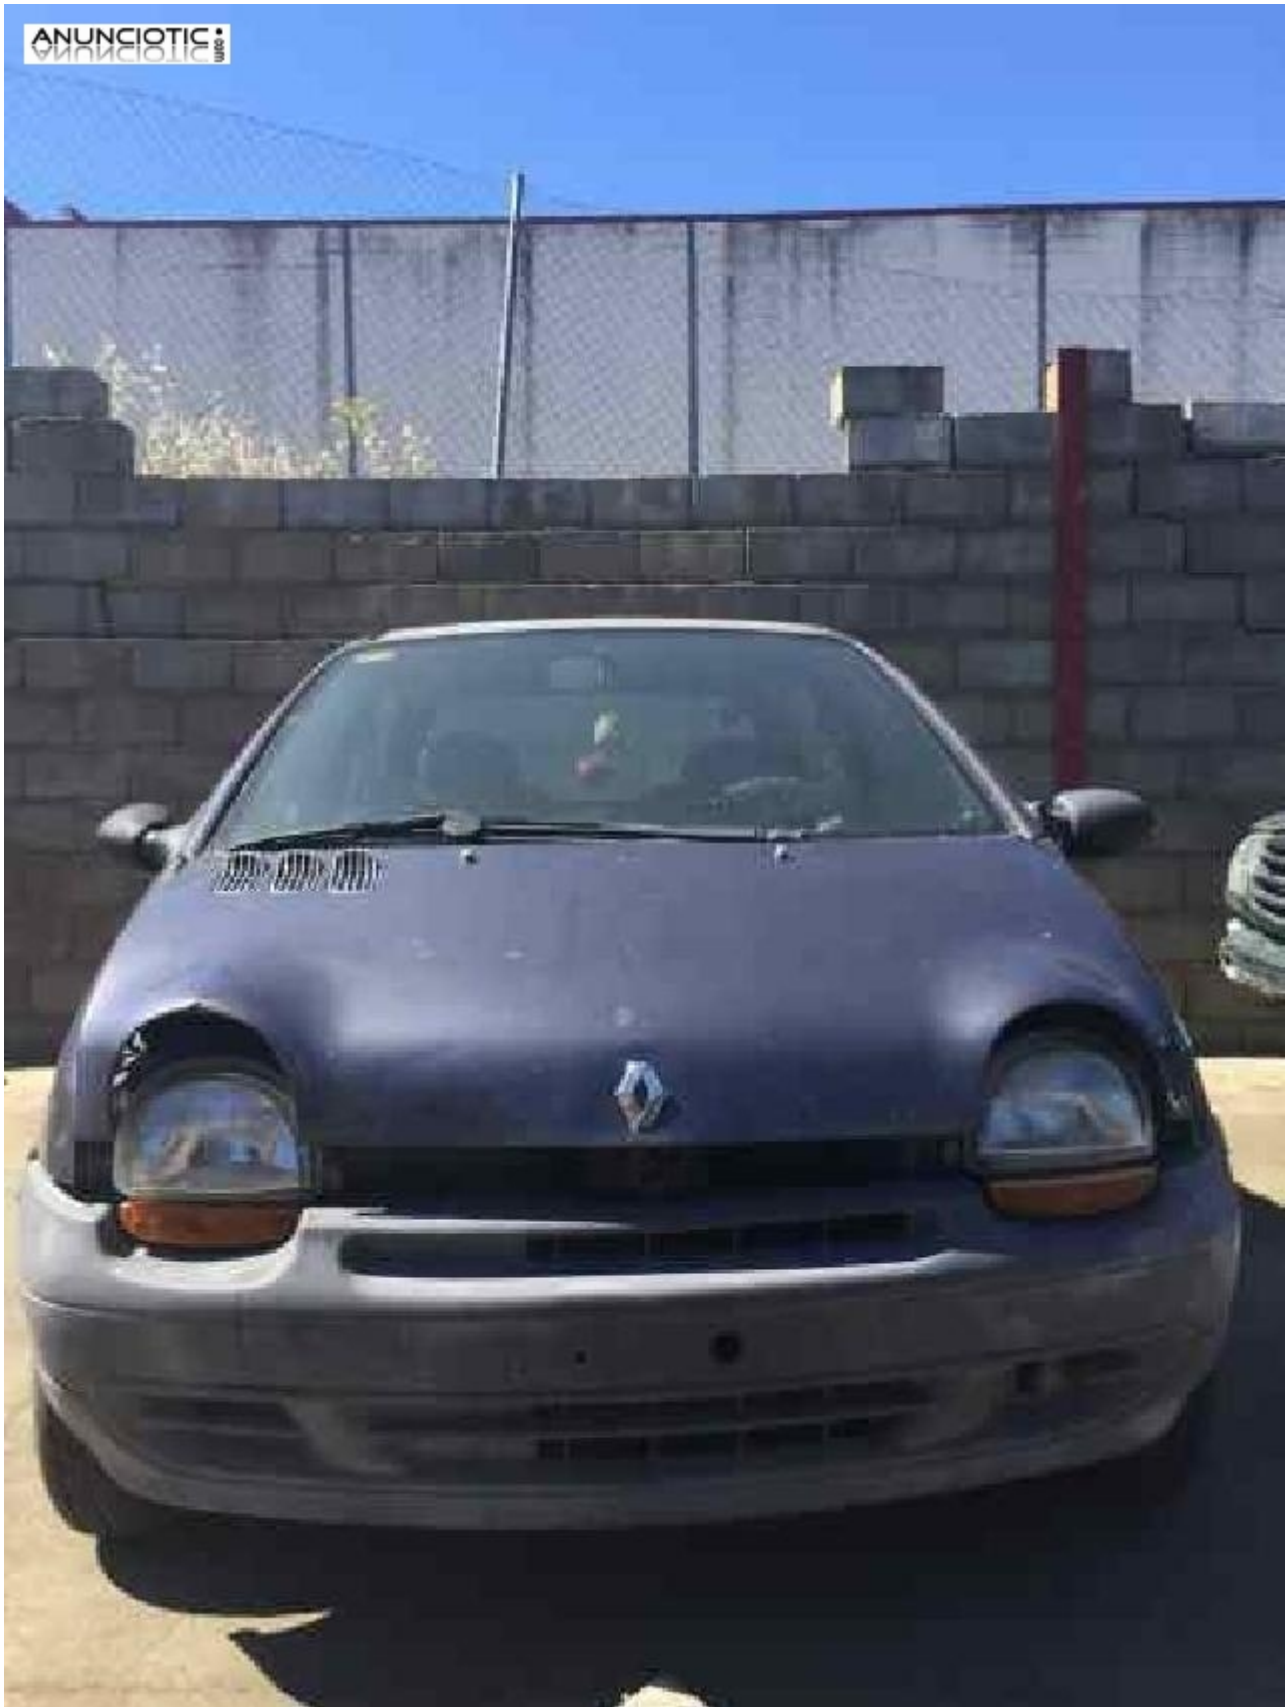

Cerradura 132102 de renault twingo

Envía un email al anunciante: user-327965@AnuncioTIC.com

Messenger: Contacto :

Fecha: Jueves, 22 Septiembre de 2016

119 personas han visto este anuncio

Precio: 15

-- Desguaces GP -- CERRADURA PUERTA DELANTERA IZQUIERDA de RENAULT TWINGO (CO6) 1.3 Easy (C063/64) (54 CV) | 09.94 - 12.96 año 1994. Observaciones: MANUAL SIN CIERRE CENTRALIZADO. Código interno: 132102. Todos nuestros productos han sido revisados, comprobados y tienen garantía -- Envíos a toda la Península en 24 horas -- Tlf 927 582 561