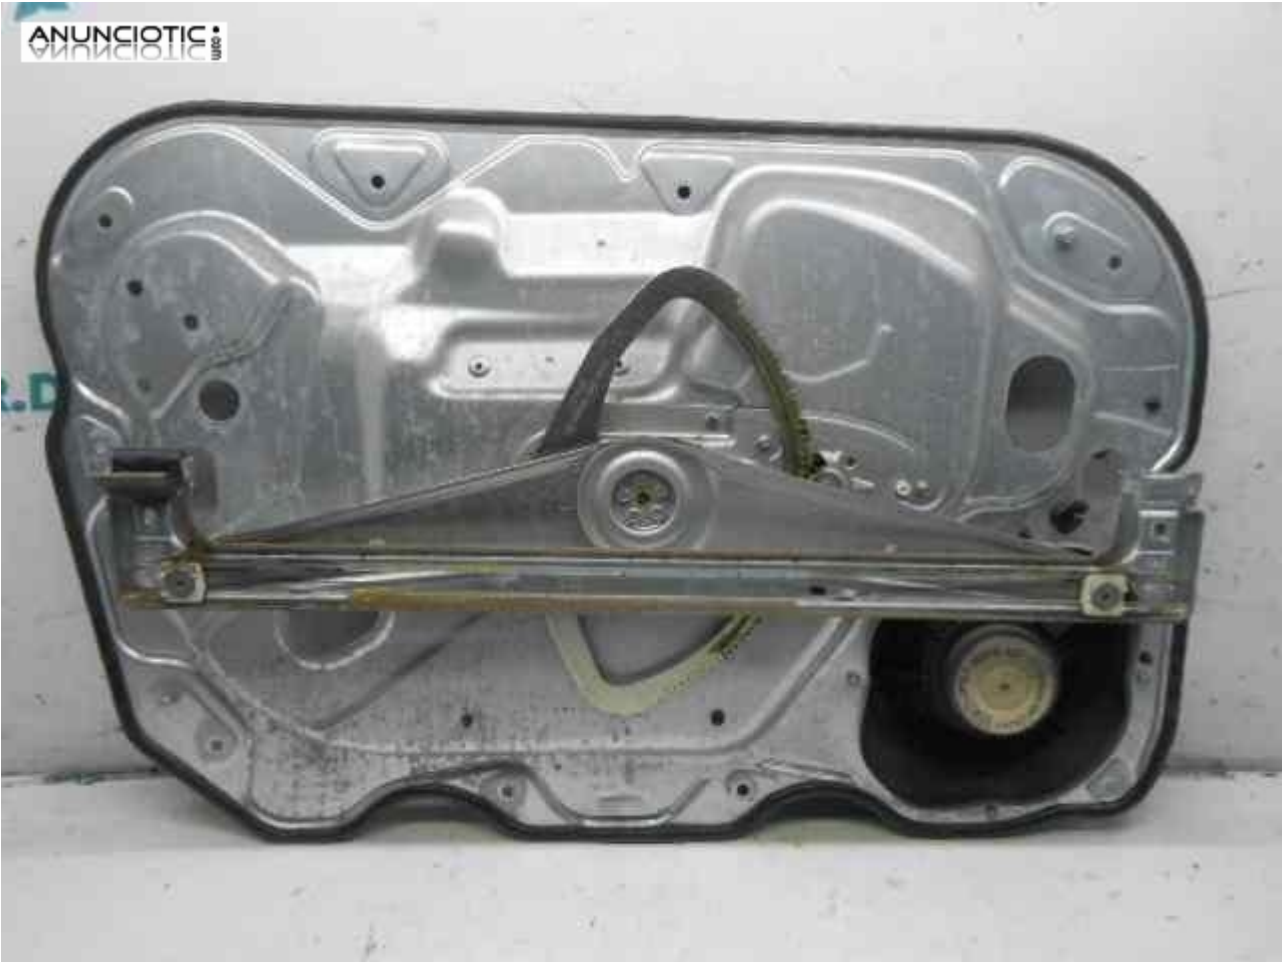

Elevalunas delantero derecho 3225408

Envía un email al anunciante: user-330500@AnuncioTIC.com

Messenger: Contacto :

Fecha: Martes, 27 Septiembre de 2016

155 personas han visto este anuncio

Precio: 40

ELEVALUNAS DELANTERO DERECHO FORD FORD FOCUS BERLINA (CAP) Ghia | 08.04 - 12.07 año 2005 G8DA Código interno:3225408. Nuestras piezas estan comprobadas y aseguramos el funcionamiento del mismo, ofrecemos garantias de 6 meses hasta 1 año para vehiculos de menos de 8 años. Puede contactar con nosotros a través de correo electronico, telefono (96 581 48 57) o Whatsapp (600 574 125). Delfin card. También podrá encontrar nuestro stock disponible en nuestra web (www.delfincard.es)