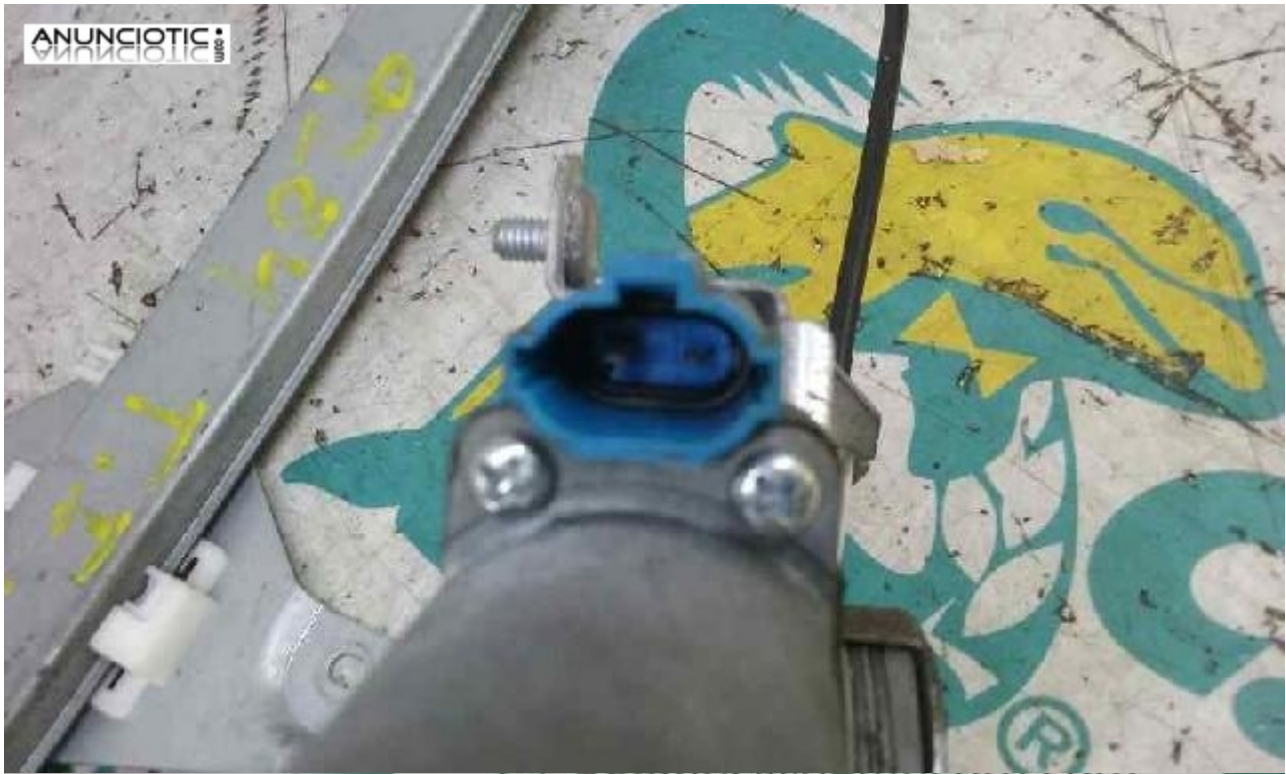

ANUNCIOTIC