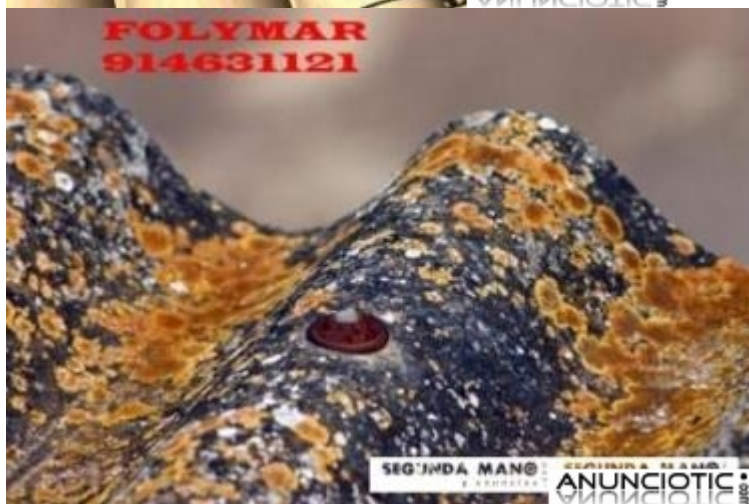

MADRID REPARACION DE TEJADOS

Envía un email al anunciante: user-33093@AnuncioTIC.com

Messenger: Contacto :

Fecha: Viernes, 06 Mayo de 2011

365 personas han visto este anuncio

Precio: 0

REPARACIÓN GENERAL DE LA CUBIERTA, IMPERMEABILIZACIONES PUNTUALES, COLOCACIÓN DE LÁMINAS ASFÁLTICAS, AISLANTES TÉRMICOS, SUSTITUCIÓN DE TEJAS, COLOCACIÓN DE ALBARDILLAS, ONDULINE BAJO TEJA, ETC. 914.631.121. REPARACIONES DE TEJADOS CON FOLYMAR.ES LAS PATOLOGÍAS DE LA CUBIERTA INCLINADA SON: GRIETAS, TEJAS DESPLAZADAS O ROTAS. LA RESOLUCIÓN INCORRECTA DE INSTALACIÓN TRAEN COMO CONSECUENCIAS LAS FILTRACIONES QUE CAUSAN PROBLEMAS DE GOTERAS Y HUMEDADES, DETERIORO DE AISLAMIENTO, DISMINUYENDO SU CAPACIDAD AISLANTE. DETERIORO DEL SOPORTE, CON LA APARICIÓN DE HONGOS EN CUBIERTAS DE MADERA Y LA OXIDACIÓN DE LA ARMADURA EN CUBIERTAS DE HORMIGÓN FALTA DE VENTILACIÓN, PRODUCE CONDENSACIÓN DETERIORANDO EL SOPORTE. FOLYMAR, REALIZA EN EDIFICIOS DE MADRID Y COMUNIDAD OBRAS DE REPARACIÓN O REHABILITACIÓN EN: FALDONES, ALEROS ENCUENTROS CON PETOS, CANALONES, BAJANTES, LIMAHOYAS, CHIMENEAS. TEJADOS Y TODO LO RELACIONADO CONTACTANOS AL: 914.631.121. / 636.207.211. WWW.FOLYMAR.ES