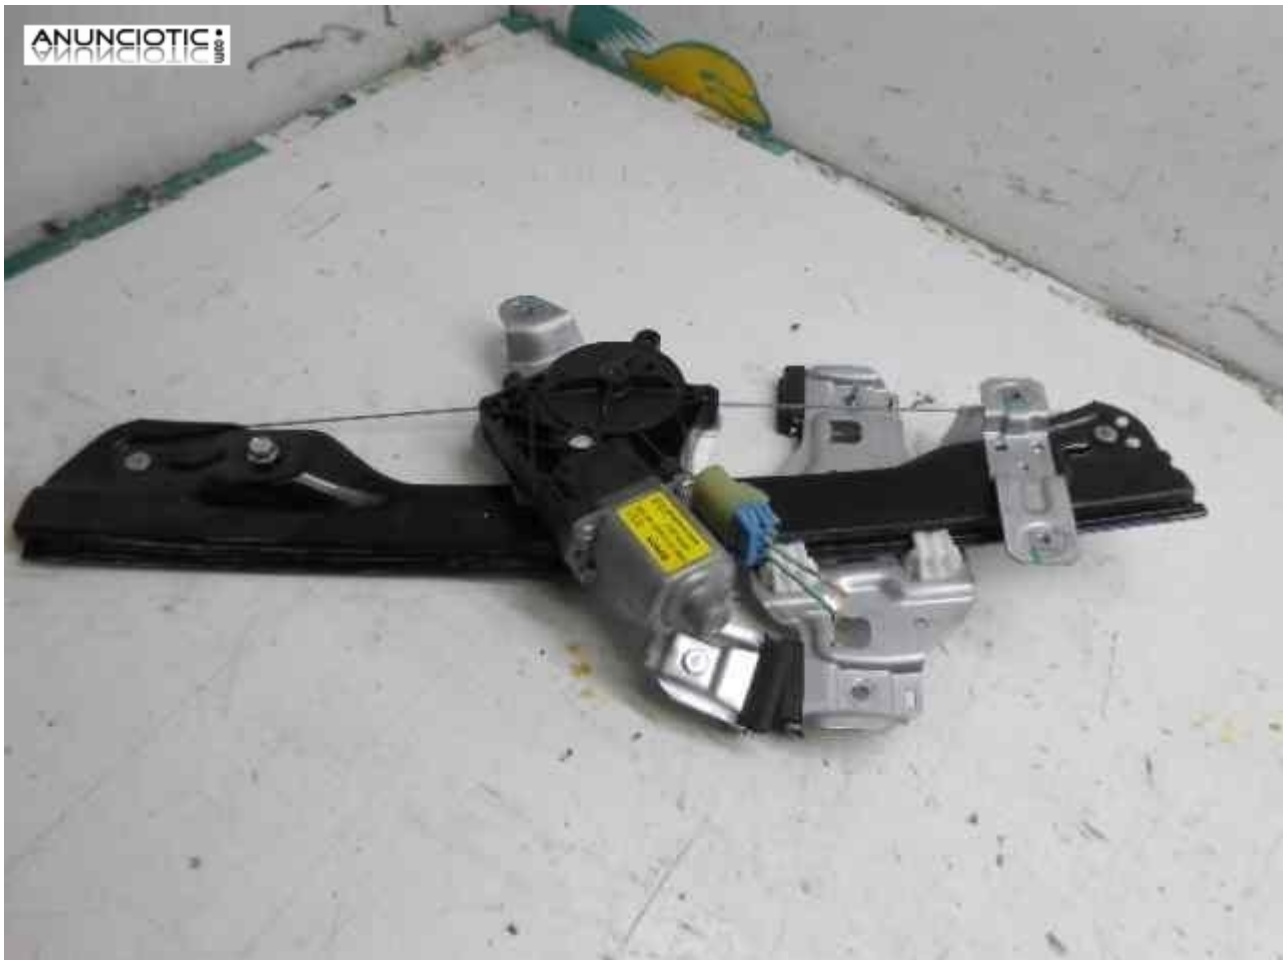

# Elevalunas delantero izquierdo 3201601

**Envia un email al anunciante:** user-331456@AnuncioTIC.com

**Messenger:** Contacto :

**Fecha:** Mircoles, 28 Septiembre de 2016

170 personas han visto este anuncio

**Precio:** 60

ELEVALUNAS DELANTERO IZQUIERDO CHEVROLET CHEVROLET AVEO BERLINA CON PORTÓN LS | 05.11 - 12.13 Código interno:3201601. Nuestras piezas estan comprobadas y aseguramos el funcionamiento del mismo, ofrecemos garantias de 6 meses hasta 1 año para vehiculos de menos de 8 años. Puede contactar con nosotros a través de correo electronico, telefono (96 581 48 57) o Whatsapp (600 574 125). Delfin card. También podrá encontrar nuestro stock disponible en nuestra web (www.delfincard.es)