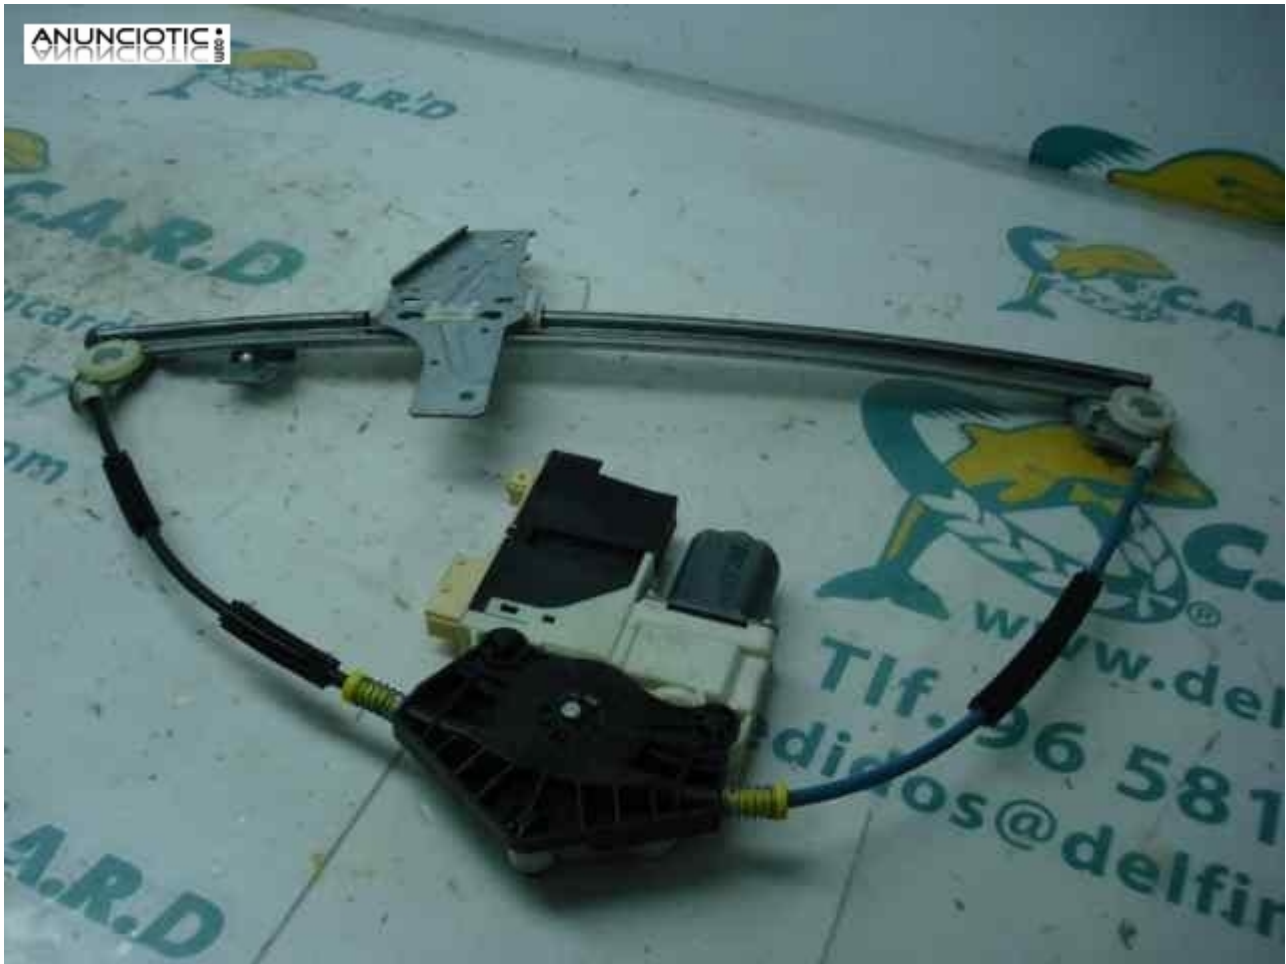

Elevalunas delantero derecho 3031611

Envía un email al anunciante: user-331459@AnuncioTIC.com

Messenger: Contacto :

Fecha: Mircoles, 28 Septiembre de 2016

157 personas han visto este anuncio

Precio: 40

ELEVALUNAS DELANTERO DERECHO PEUGEOT PEUGEOT 307 BREAK/SW (S2) X-Line | 06.05 - 12.06 año 2006 Código interno:3031611. Nuestras piezas estan comprobadas y aseguramos el funcionamiento del mismo, ofrecemos garantias de 6 meses hasta 1 año para vehiculos de menos de 8 años. Puede contactar con nosotros a través de correo electronico, telefono (96 581 48 57) o Whatsapp (600 574 125). Delfin card. También podrá encontrar nuestro stock disponible en nuestra web (www.delfincard.es)