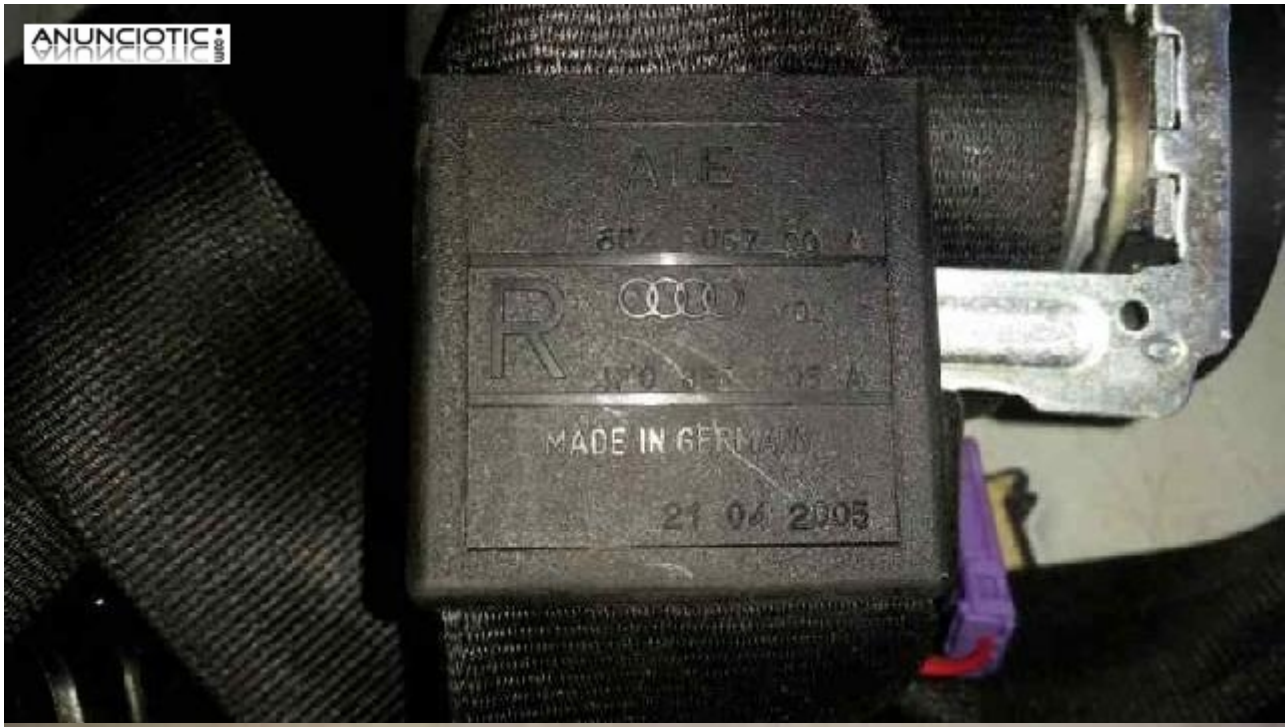

Cinturon mercedes a2118600388 clase e

Envia un email al anunciante: user-331876@AnuncioTIC.com

Messenger: Contacto :

Fecha: Mircoles, 28 Septiembre de 2016

122 personas han visto este anuncio

Precio: 61

CINTURON / PRETENSOR CINTURON SEGURIDAD DELANTERO DERECHO A2118600388 de MERCEDES-CLASE E año 2002. Código interno: 125883 602209700B envíos en 24-48horas puede hacer la compra directamente desde la página web [www. desguaces la piña .com](http://www.desguaceslapina.com) poniendo la referencia de la pieza que necesita en el buscador www. desguaces la piña . com Llámanos al 938147331 precio + iva