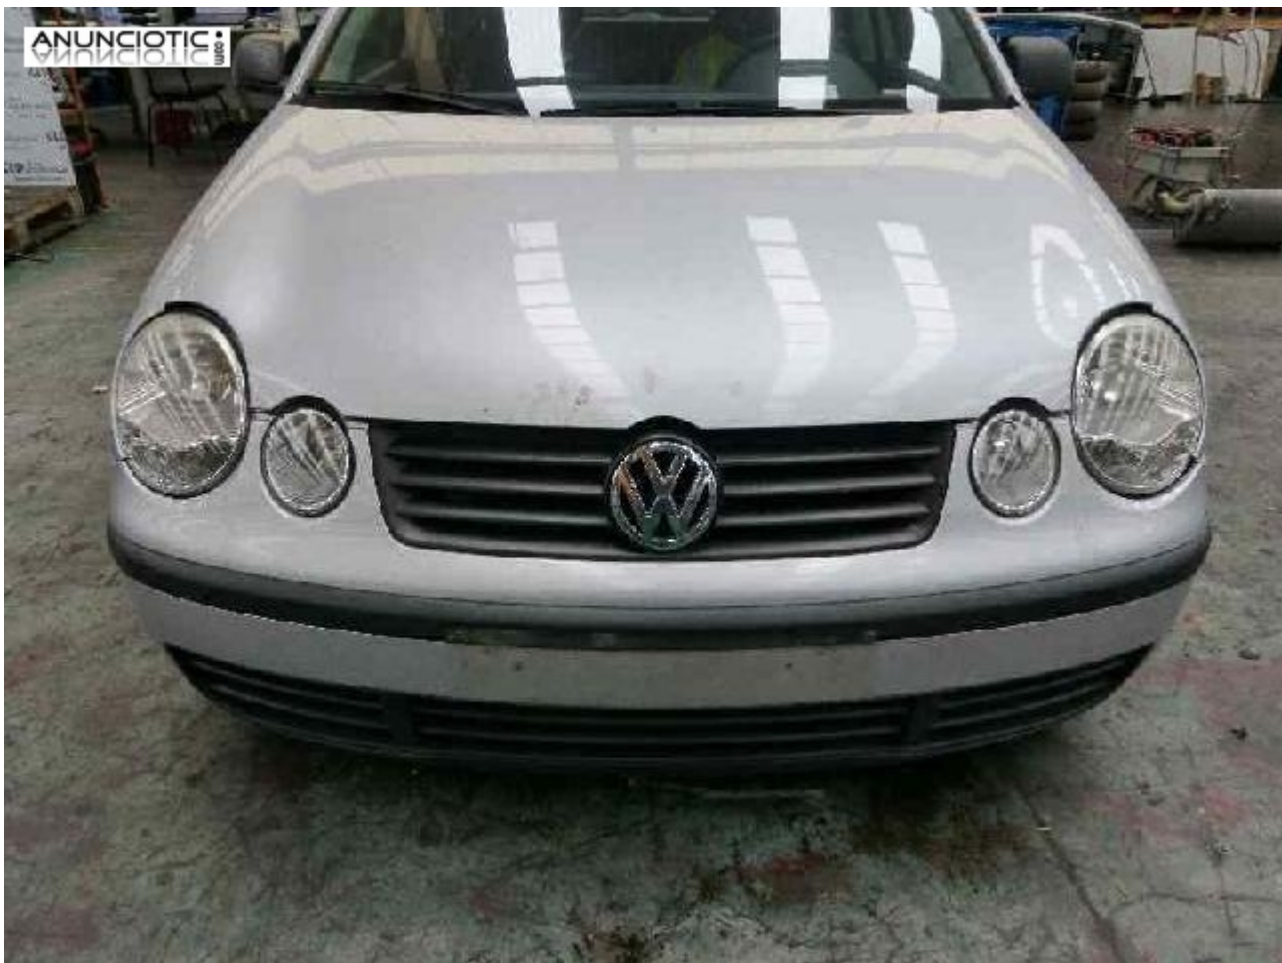

Elevalunas tra. izq. tipo 6q4839401 de

Envia un email al anunciante: user-332416@AnuncioTIC.com

Messenger: Contacto :

Fecha: Jueves, 29 Septiembre de 2016

126 personas han visto este anuncio

Precio: 30

ELEVALUNAS TRASERO IZQUIERDO de VOLKSWAGEN-POLO motor 1.2 12V (64 CV) año 2002.Código interno: 155516. Llámanos al 662364092. Precios sin iva Puede realizar la compra y consultar nuestro stock en nuestra pagina web www.desguacesarmonia.com