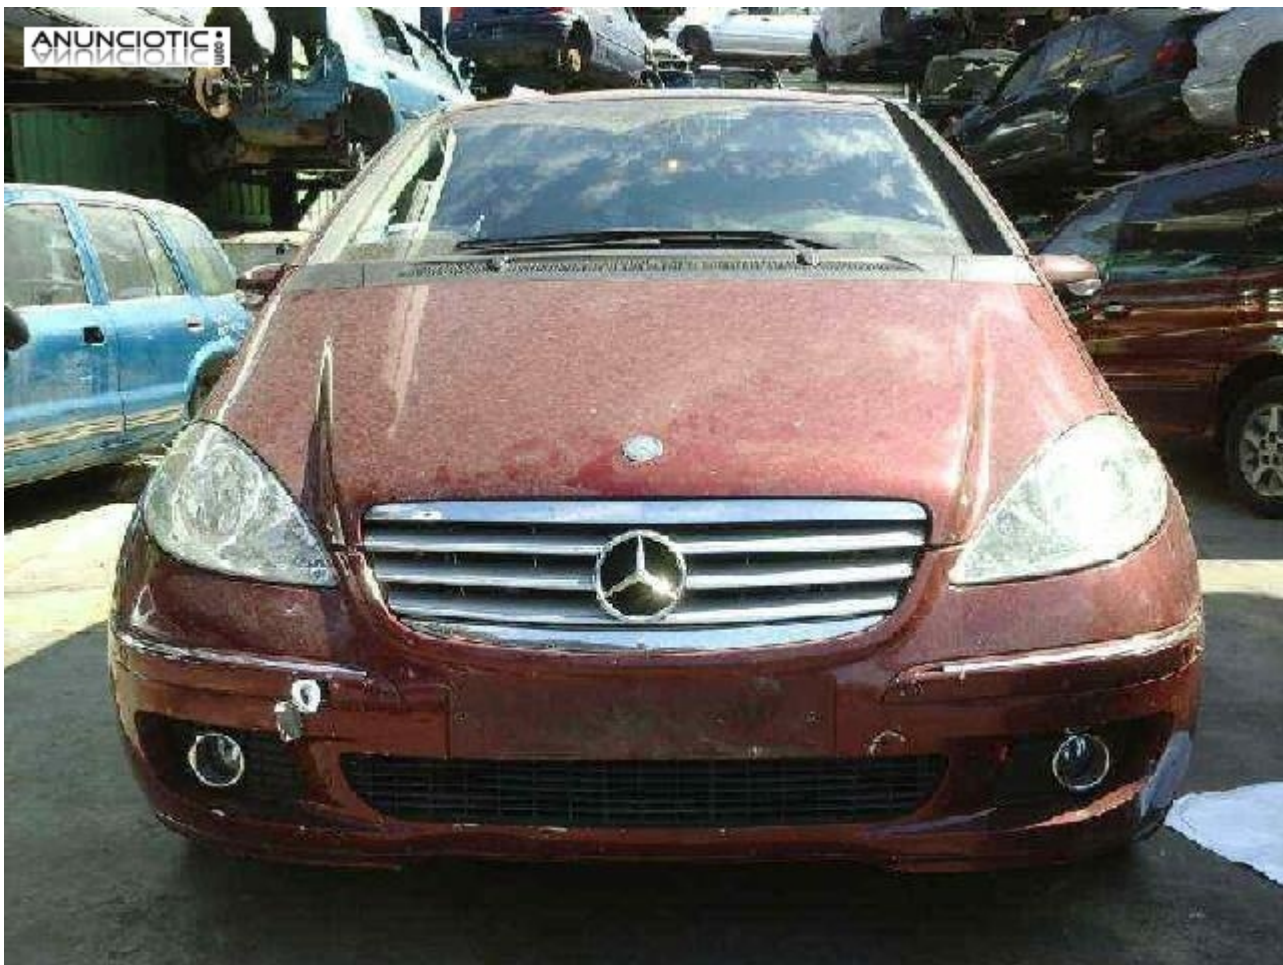

## Despiece (01925) mercedes clase a (w169)

**Envia un email al anunciante:** user-332560@AnuncioTIC.com

**Messenger:** Contacto :

**Fecha:** Jueves, 29 Septiembre de 2016

102 personas han visto este anuncio

**Precio:** 1

Desguace Braceli especialistas en venta online, despiece completo MERCEDES CLASE A (W169) 2.0 CAT (136 CV) | 0.04 - ... tipo de motor 266960 año 2006 www desguacebraceli com tlf.: 965 11 75 43 Whatsapp 663 182 333