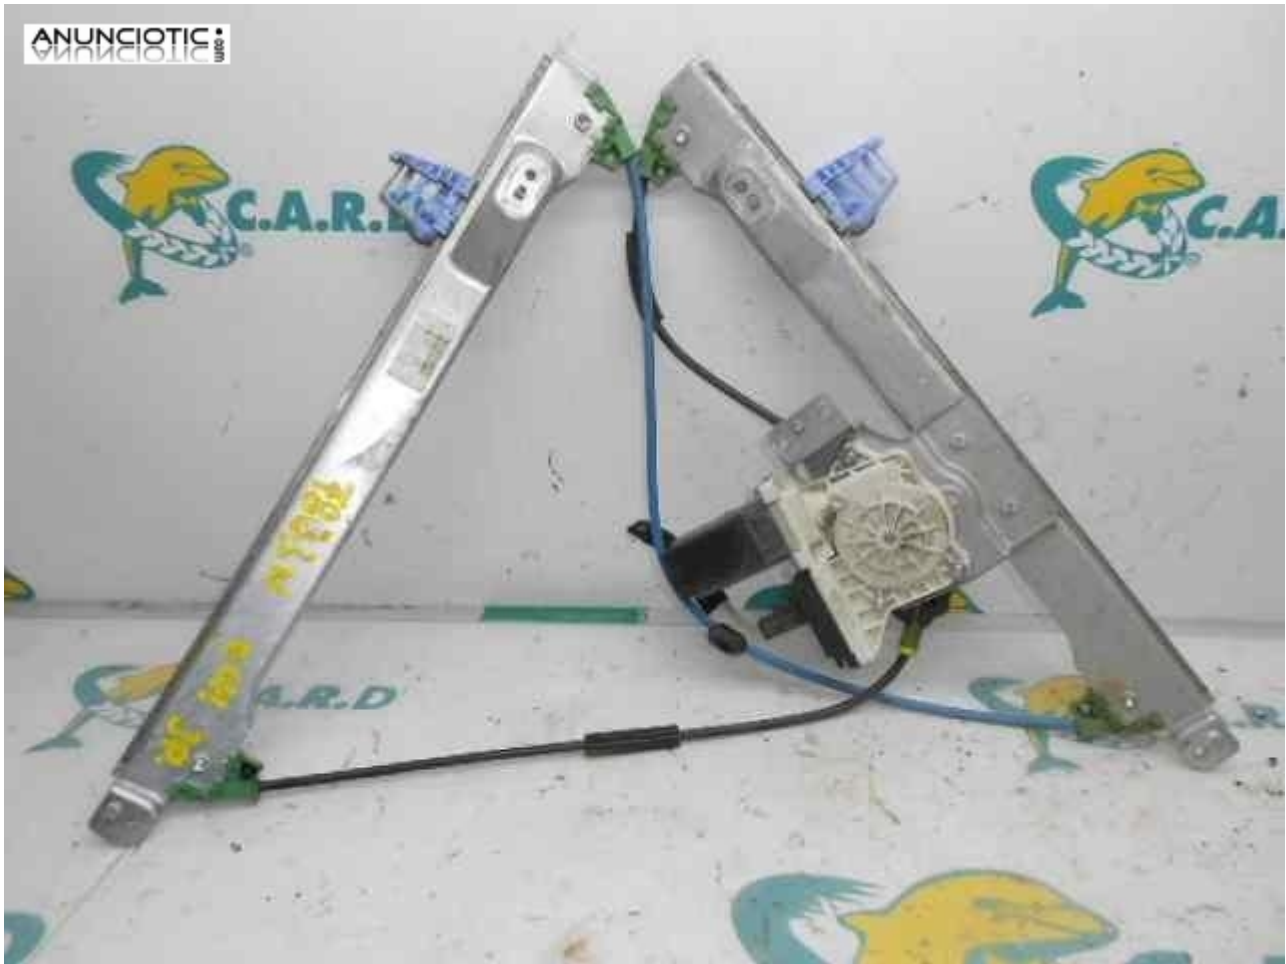

Elevalunas delantero derecho 3059106

Envia un email al anunciante: user-332984@AnuncioTIC.com

Messenger: Contacto :

Fecha: Jueves, 29 Septiembre de 2016

167 personas han visto este anuncio

Precio: 50

ELEVALUNAS DELANTERO DERECHO CITROEN CITROEN C2 Audace | 06.07 - 12.08 año 2008
8HZ ELECTRICO Código interno:3059106. Nuestras piezas estan comprobadas y aseguramos el funcionamiento del mismo, ofrecemos garantias de 6 meses hasta 1 año para vehiculos de menos de 8 años. Puede contactar con nosotros a través de correo electronico, telefono (96 581 48 57) o Whatsapp (600 574 125). Delfin card. También podrá encontrar nuestro stock disponible en nuestra web (www.delfincard.es)