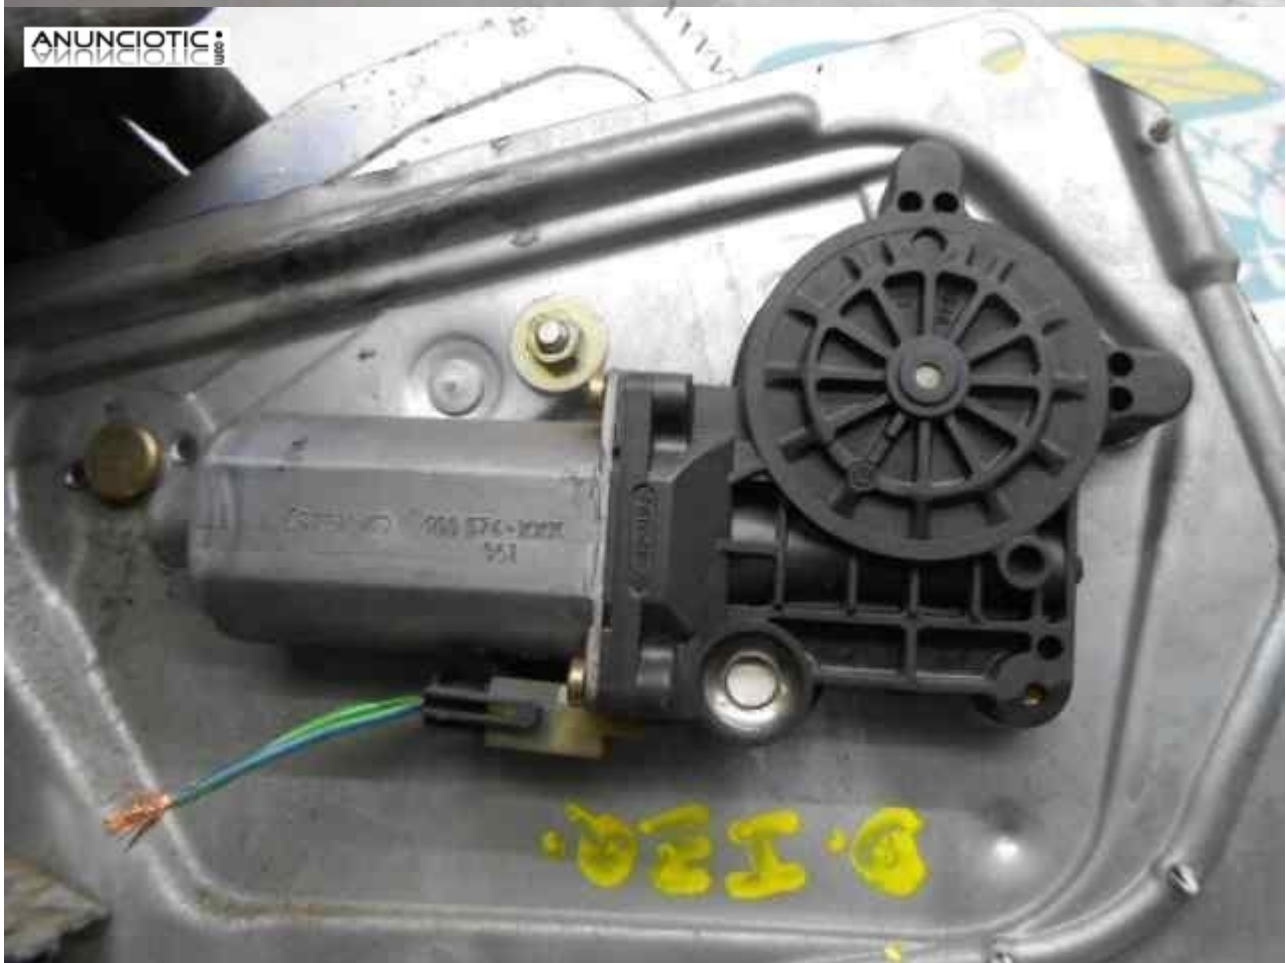

Elevalunas delantero izquierdo 3104051

Envía un email al anunciante: user-333503@AnuncioTIC.com

Messenger: Contacto :

Fecha: Jueves, 29 Septiembre de 2016

143 personas han visto este anuncio

Precio: 30

ELEVALUNAS DELANTERO IZQUIERDO VOLVO VOLVO S 70 BERLINA 2.5 D / TDI | 12.96 - 12.98 año 1999 Código interno:3104051. Nuestras piezas estan comprobadas y aseguramos el funcionamiento del mismo, ofrecemos garantias de 6 meses hasta 1 año para vehiculos de menos de 8 años. Puede contactar con nosotros a través de correo electronico, telefono (96 581 48 57) o Whatsapp (600 574 125). Delfin card. También podrá encontrar nuestro stock disponible en nuestra web (www.delfincard.es)