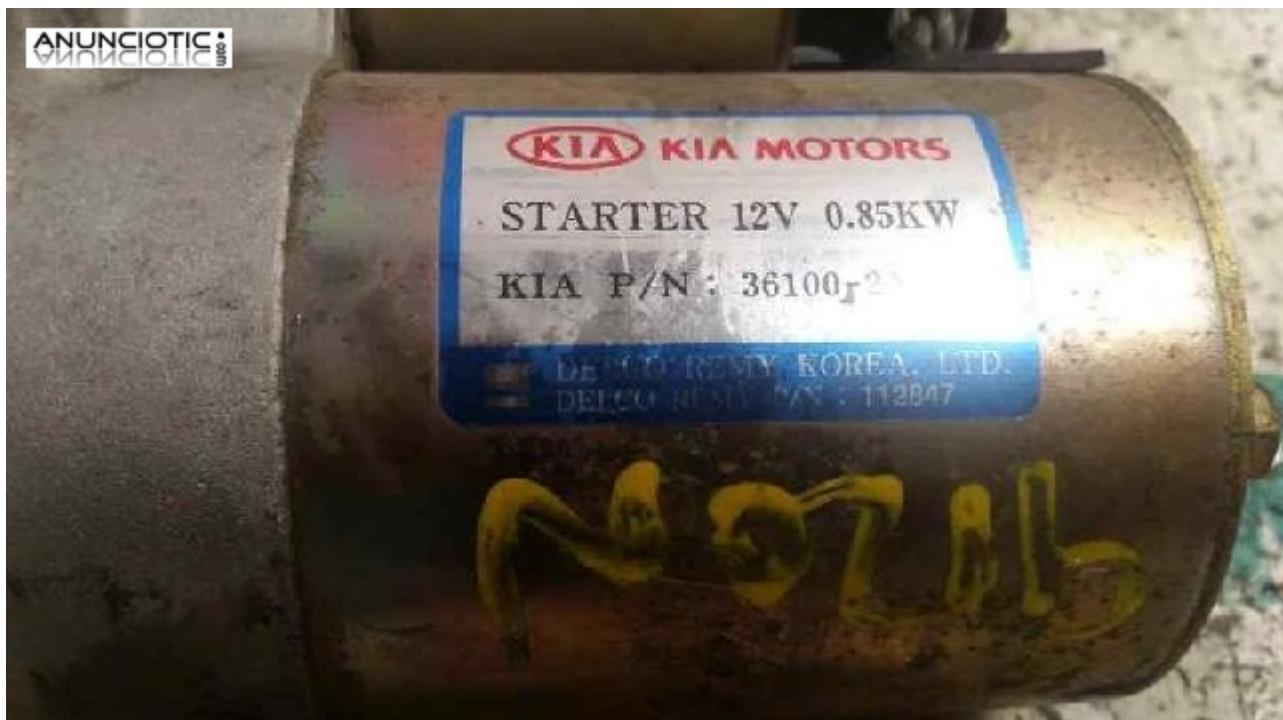

Motor arranque 3384693 112847 kia carens

Envia un email al anunciante: user-333579@AnuncioTIC.com

Messenger: Contacto :

Fecha: Jueves, 29 Septiembre de 2016

139 personas han visto este anuncio

Precio: 80

MOTOR ARRANQUE KIA KIA CARENS 1.6 LX | 07.02 - 12.06 año 2007 S6D 112847 361002X000 DELCO REMY Código interno:3384693. Nuestras piezas estan comprobadas y aseguramos el funcionamiento del mismo, ofrecemos garantias de 6 meses hasta 1 año para vehiculos de menos de 8 años. Puede contactar con nosotros a través de correo electronico, telefono (96 581 48 57) o Whatsapp (600 574 125). Delfin card. También podrá encontrar nuestro stock disponible en nuestra web (www.delfincard.es)

DELFIN

DELFIN
MOTOR
12V 100W
R.M. 1000 1000