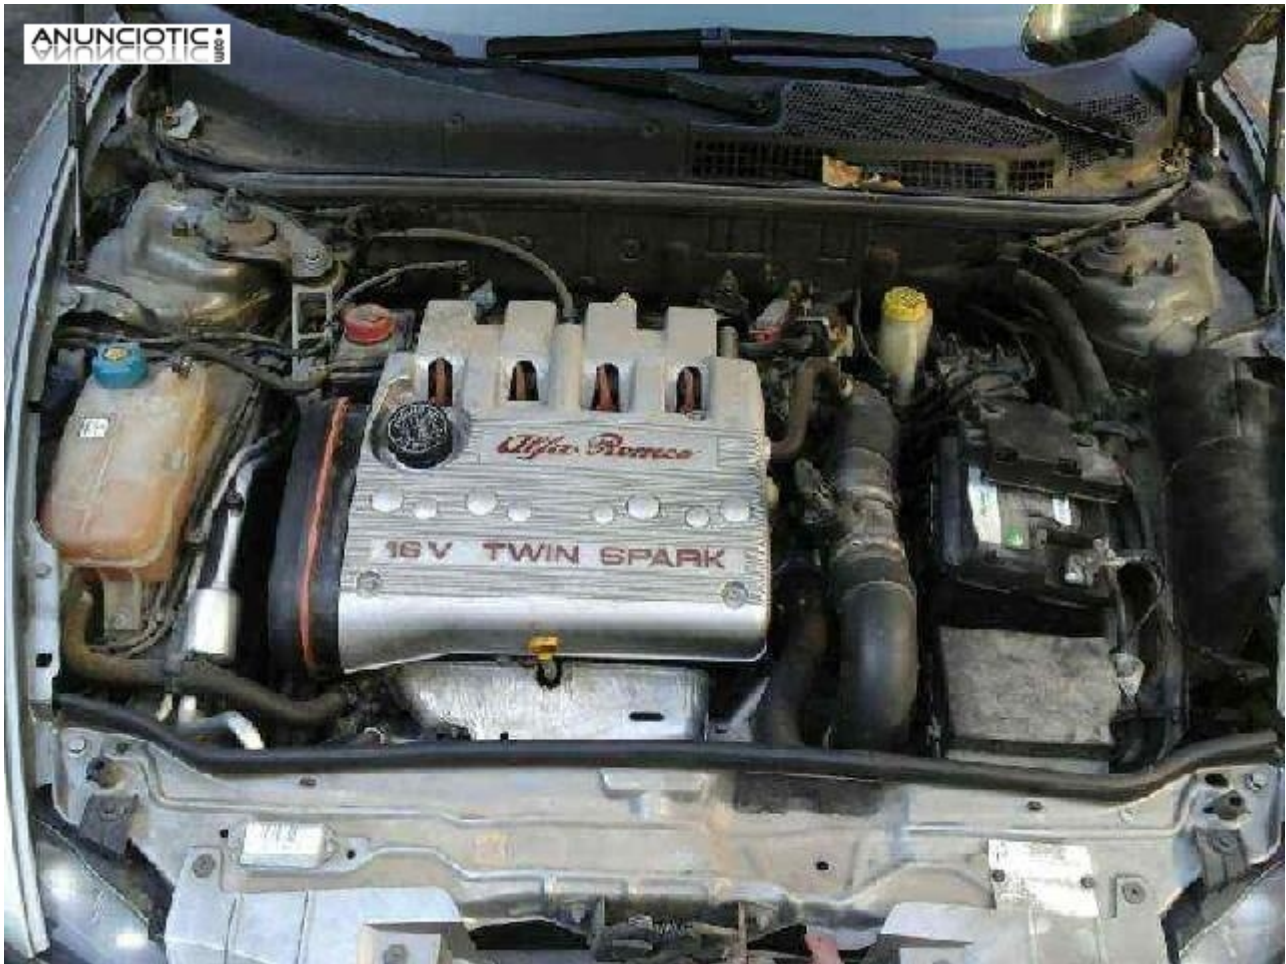

ANUNCIOTIC
USC