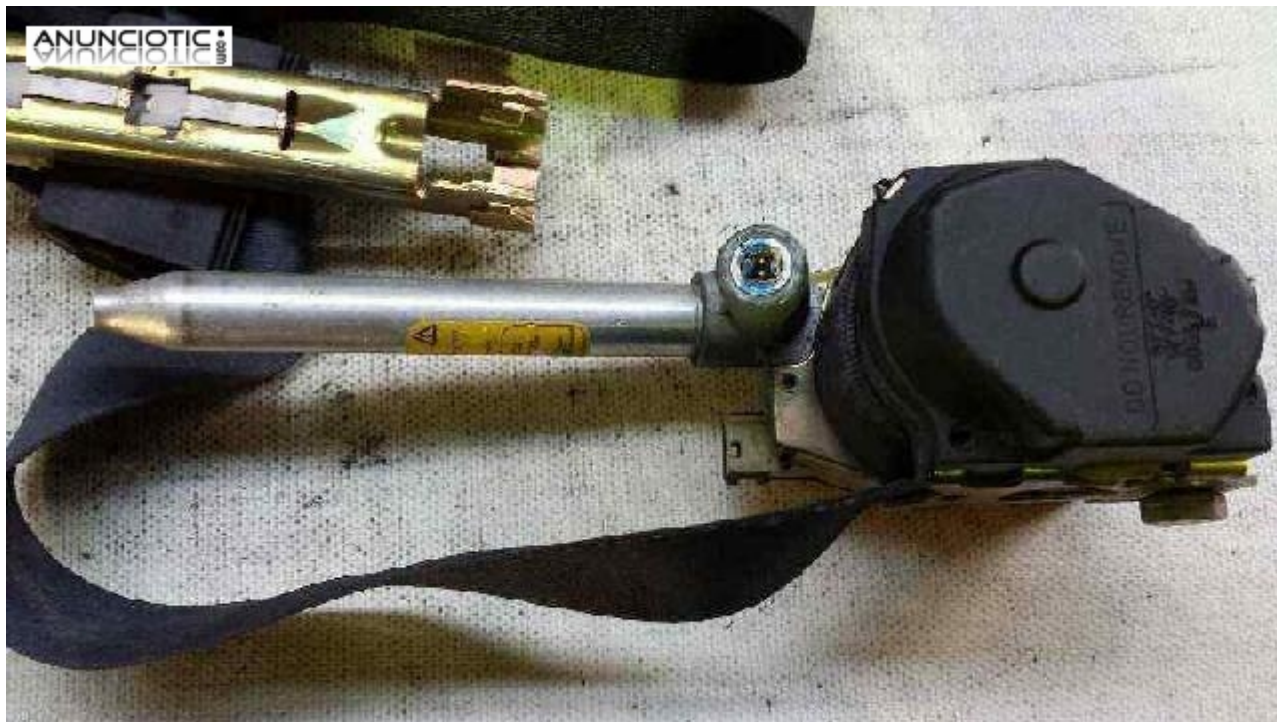

## Cinturon mercedes 2108600785 clase e

**Envia un email al anunciante:** user-336004@AnuncioTIC.com

**Messenger:** Contacto :

**Fecha:** Sbado, 01 Octubre de 2016

123 personas han visto este anuncio

**Precio:** 1

CINTURON / PRETENSOR CINTURON SEGURIDAD DELANTERO IZQUIERDO 2108600785 de MERCEDES-CLASE E año . Código interno: 129006 comprobado color negro un conector envíos en 24-48horas puede hacer la compra directamente desde la página web [www. desguaces la piña .com](http://www.desguaceslapina.com) poniendo la referencia de la pieza que necesita en el buscador [www. desguaces la piña . com](http://www. desguaces la piña . com) Llámanos al 938147331 precio + iva