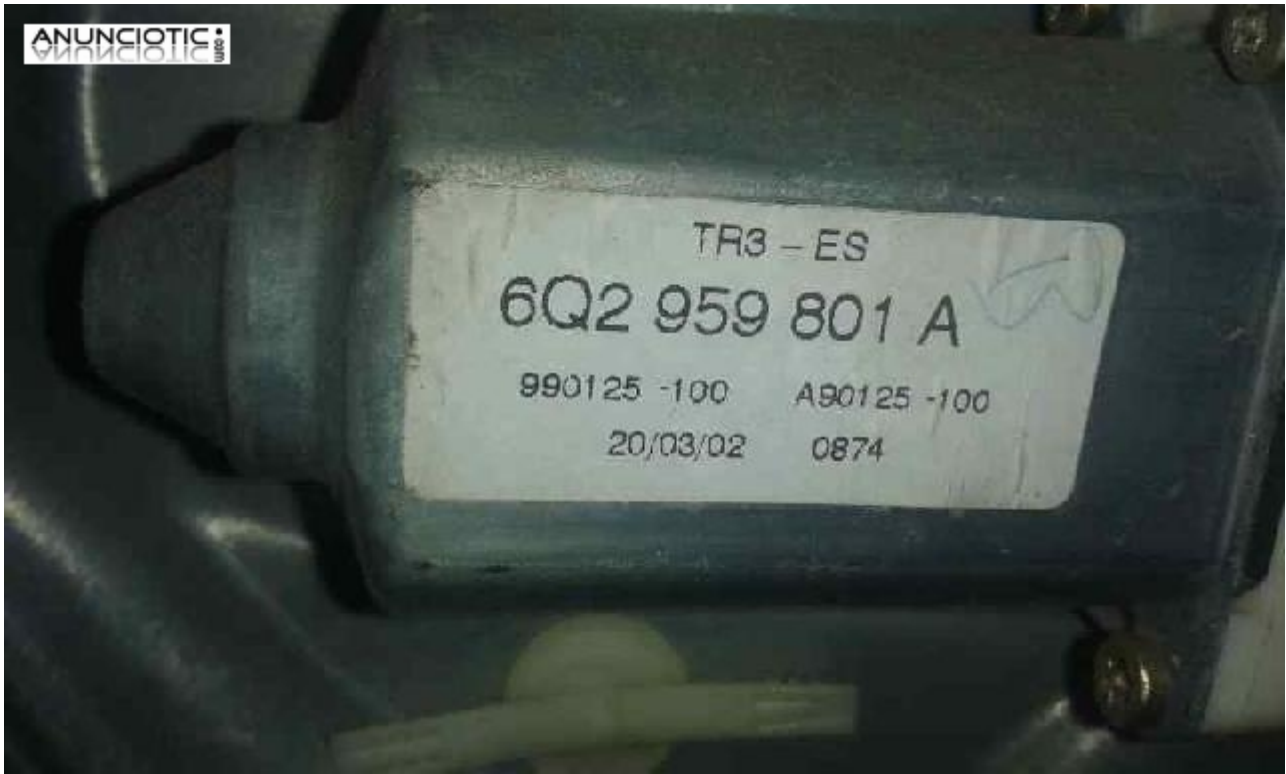

www.AnuncioTIC.com