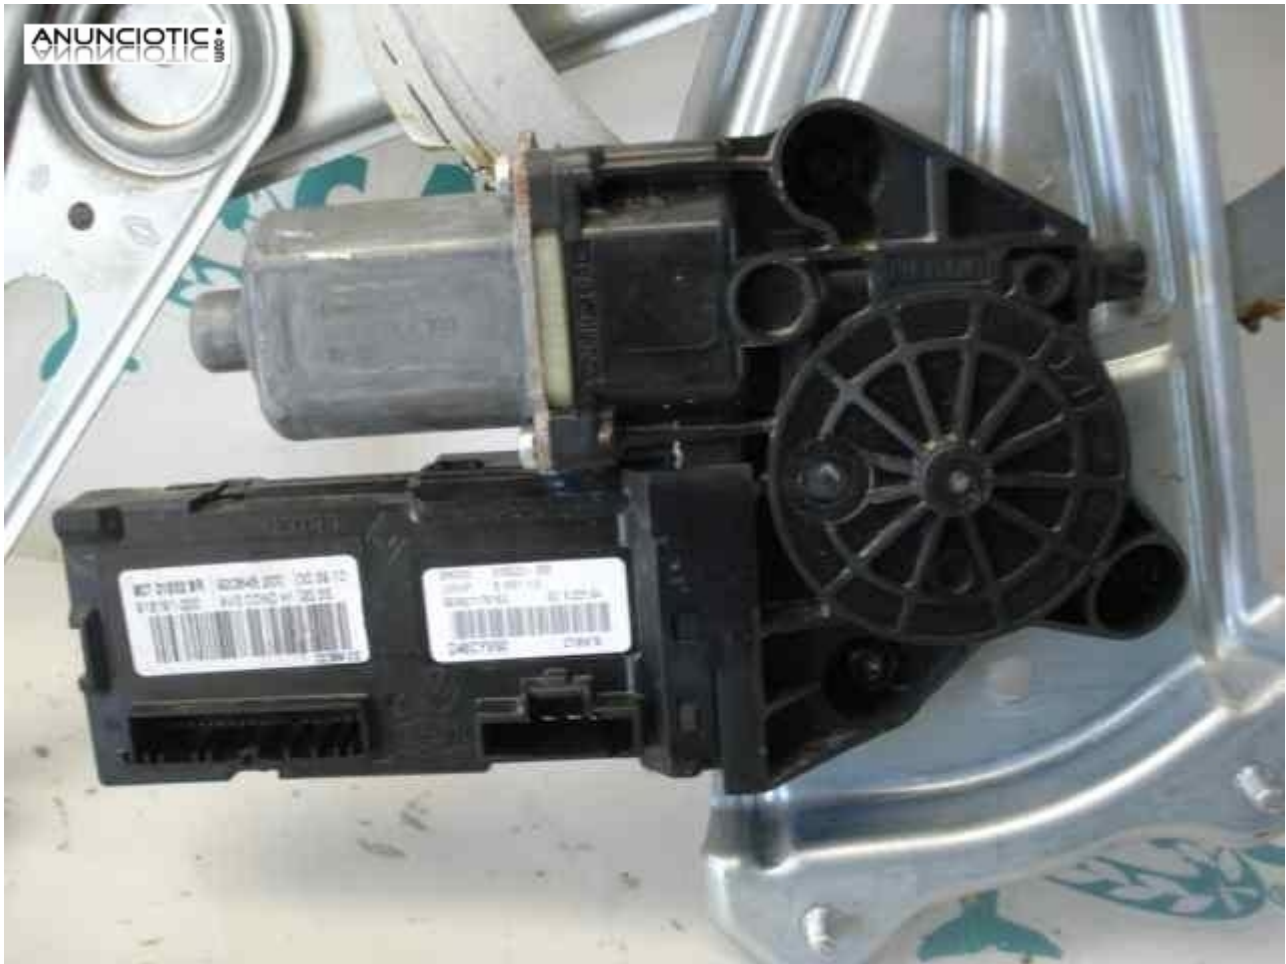

ANUNCIOTIC
USO