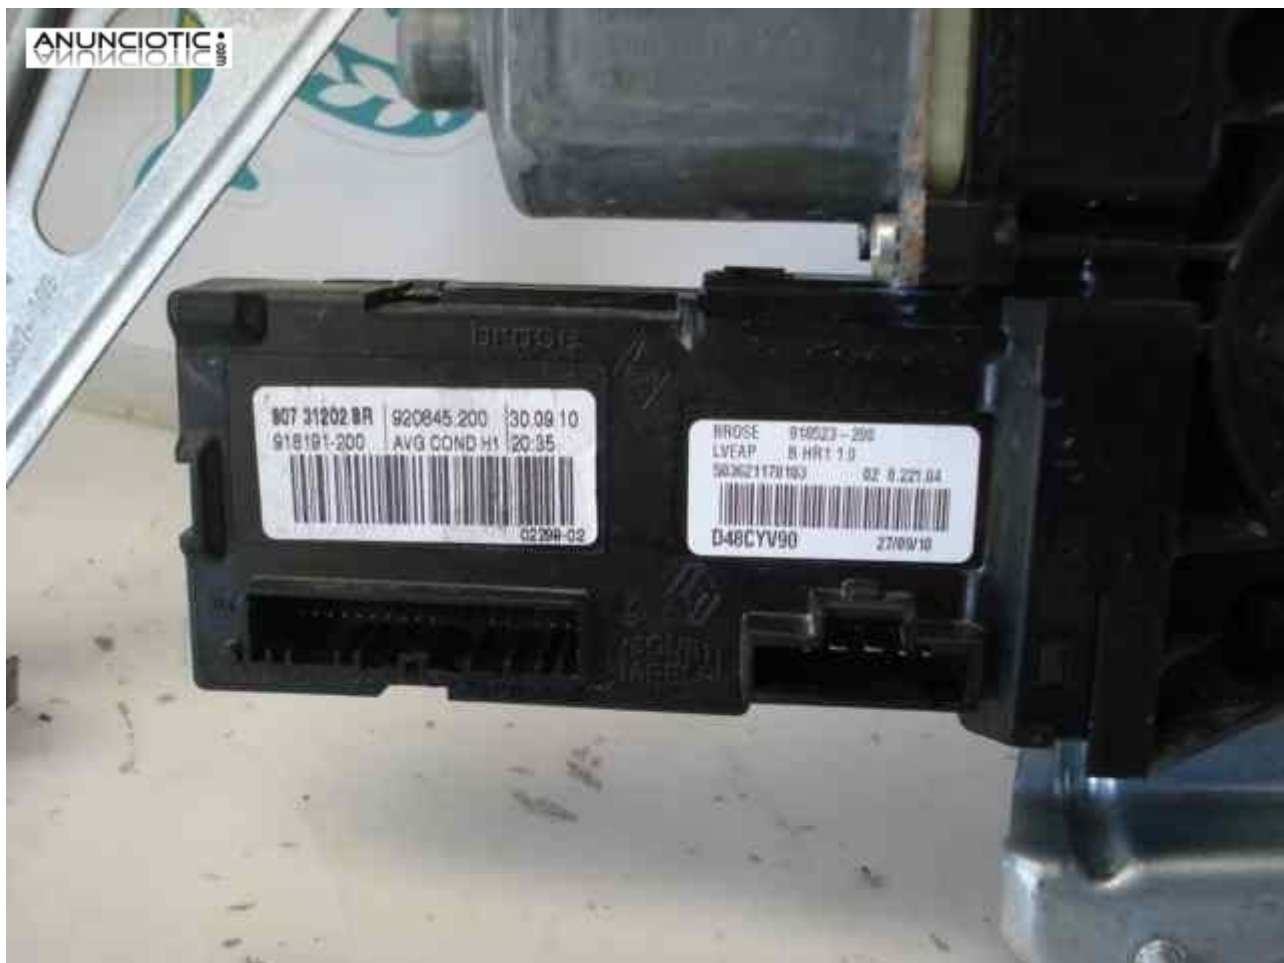

Elevalunas delantero izquierdo 3027102

Envia un email al anunciante: user-337302@AnuncioTIC.com

Messenger: Contacto :

Fecha: Lunes, 03 Octubre de 2016

171 personas han visto este anuncio

Precio: 80

ELEVALUNAS DELANTERO IZQUIERDO RENAULT RENAULT FLUENCE Expression | 07.10 - ... año 2010 K9KJ8 Código interno:3027102. Nuestras piezas estan comprobadas y aseguramos el funcionamiento del mismo, ofrecemos garantias de 6 meses hasta 1 año para vehiculos de menos de 8 años. Puede contactar con nosotros a través de correo electronico, telefono (96 581 48 57) o Whatsapp (600 574 125). Delfin card. También podrá encontrar nuestro stock disponible en nuestra web (www.delfincard.es)