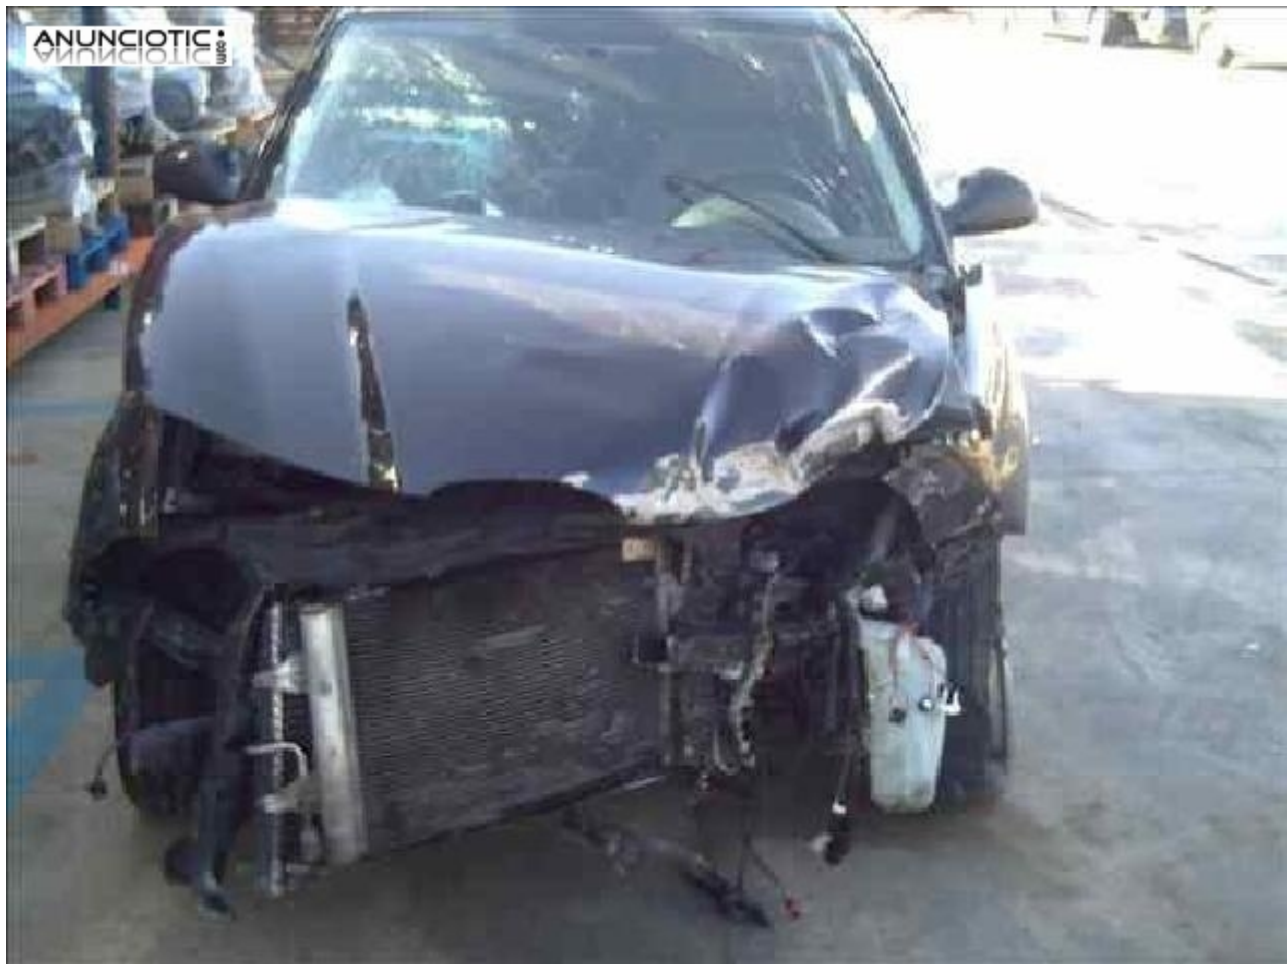

www.AnuncioTIC.com