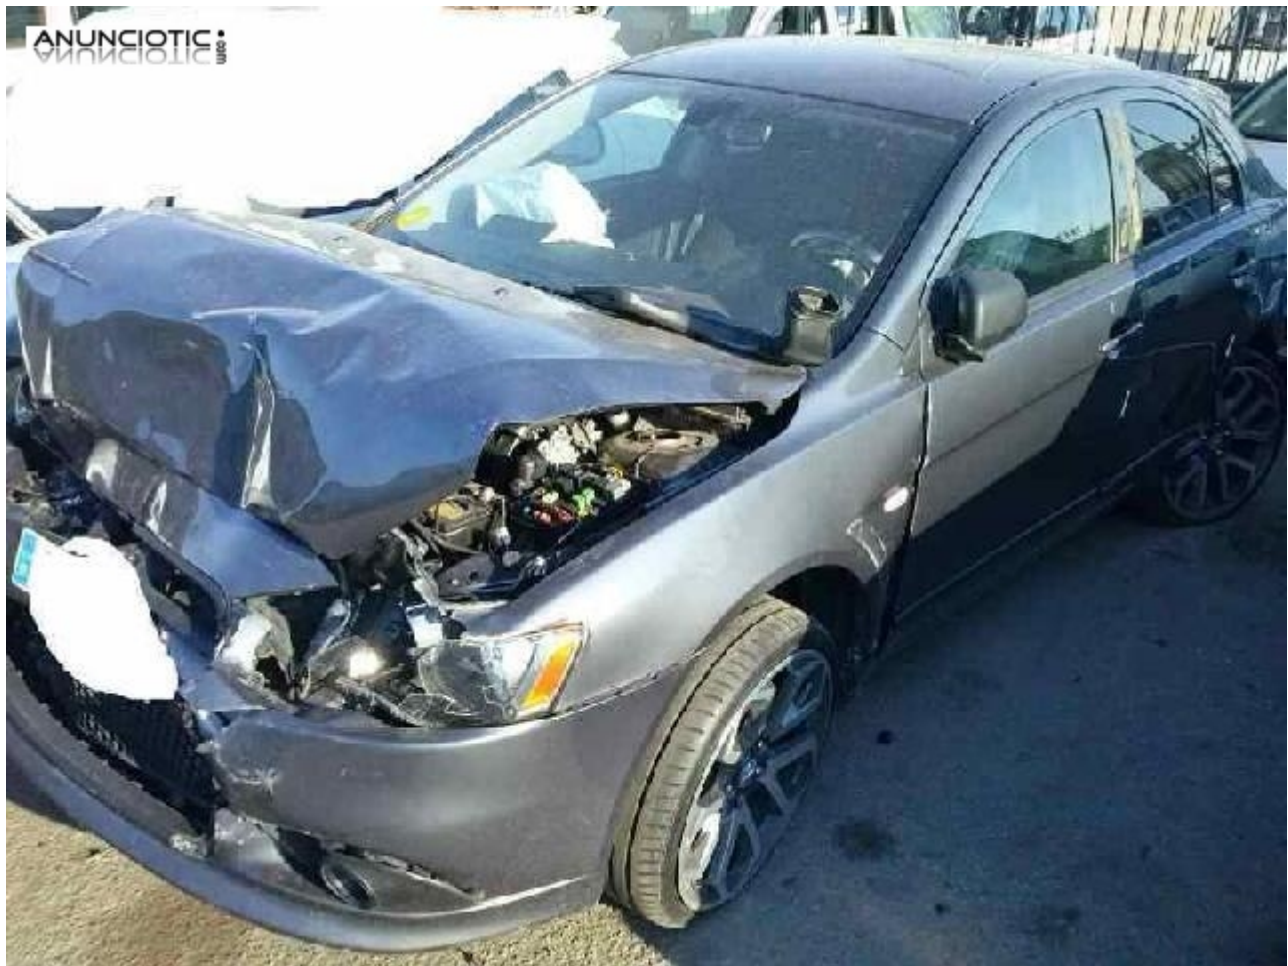

## Puerta tras. izq. mitsubishi - 362076

**Envía un email al anunciante:** user-337813@AnuncioTIC.com

**Messenger:** Contacto :

**Fecha:** Lunes, 03 Octubre de 2016

110 personas han visto este anuncio

**Precio:** 120

PUERTA TRASERA IZQUIERDA de MITSUBISHI LANCER BERLINA (CY0) Inform 2.0 DI-D CAT (140 CV) | 0.07 - ..., vehículo del año 2011. Código interno: 362076 Llámanos al 634 952 320 - 638 826 249. Entra en nuestra Tienda ONLINE: [www.autodesguacevillarrobledo.com](http://www.autodesguacevillarrobledo.com)