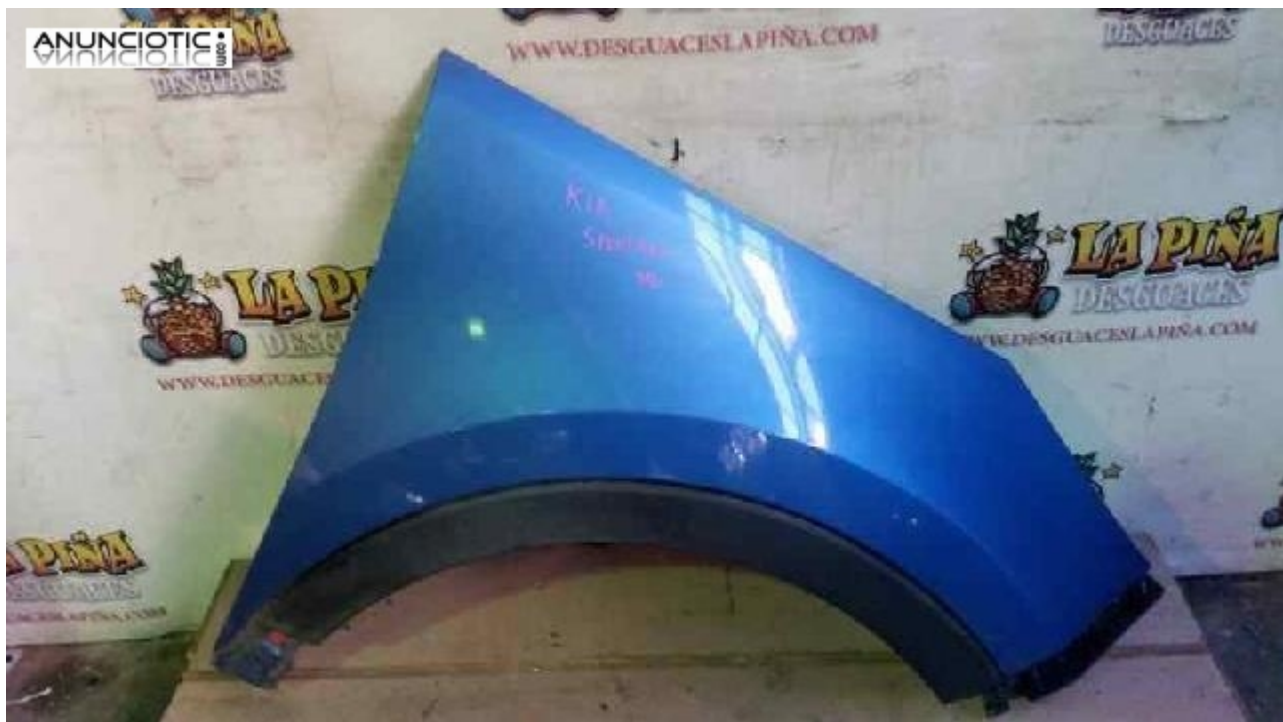

## Aleta kia sportage

**Envía un email al anunciante:** user-339020@AnuncioTIC.com

**Messenger:** Contacto :

**Fecha:** Martes, 04 Octubre de 2016

121 personas han visto este anuncio

**Precio:** 85

ALETA DELANTERA DERECHA de KIA-SPORTAGE año 2011. Código interno: 127798 BUEN ESTADO envíos en 24-48horas puede hacer la compra directamente desde la página web [www.desguaces la piña .com](http://www.desguaceslapina.com) poniendo la referencia de la pieza que necesita en el buscador [www. desguaces la piña . com](http://www.desguaces la piña . com) Llámanos al 938147331 precio + iva