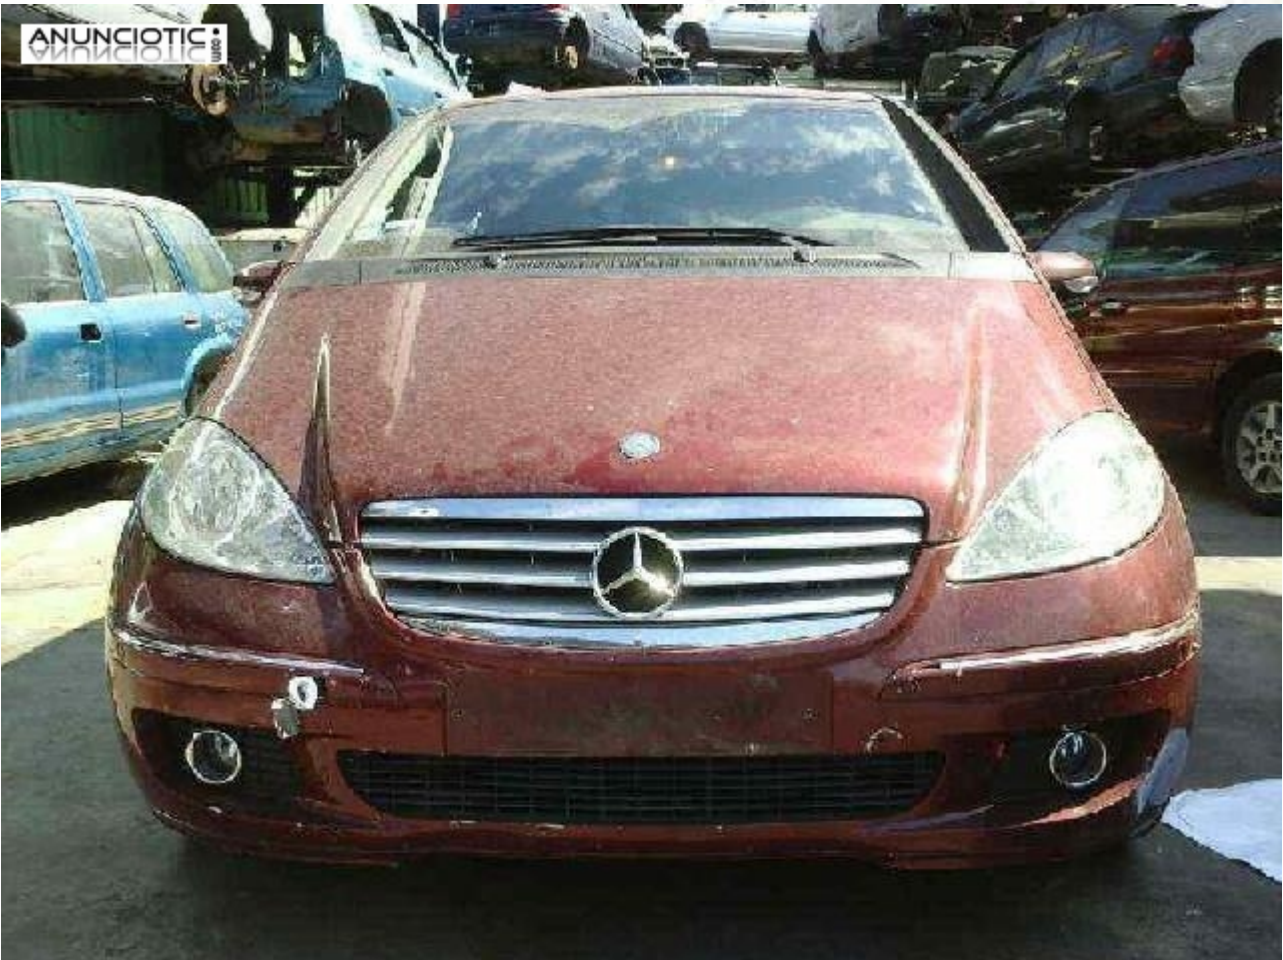

ANUNCIOTIC
USC