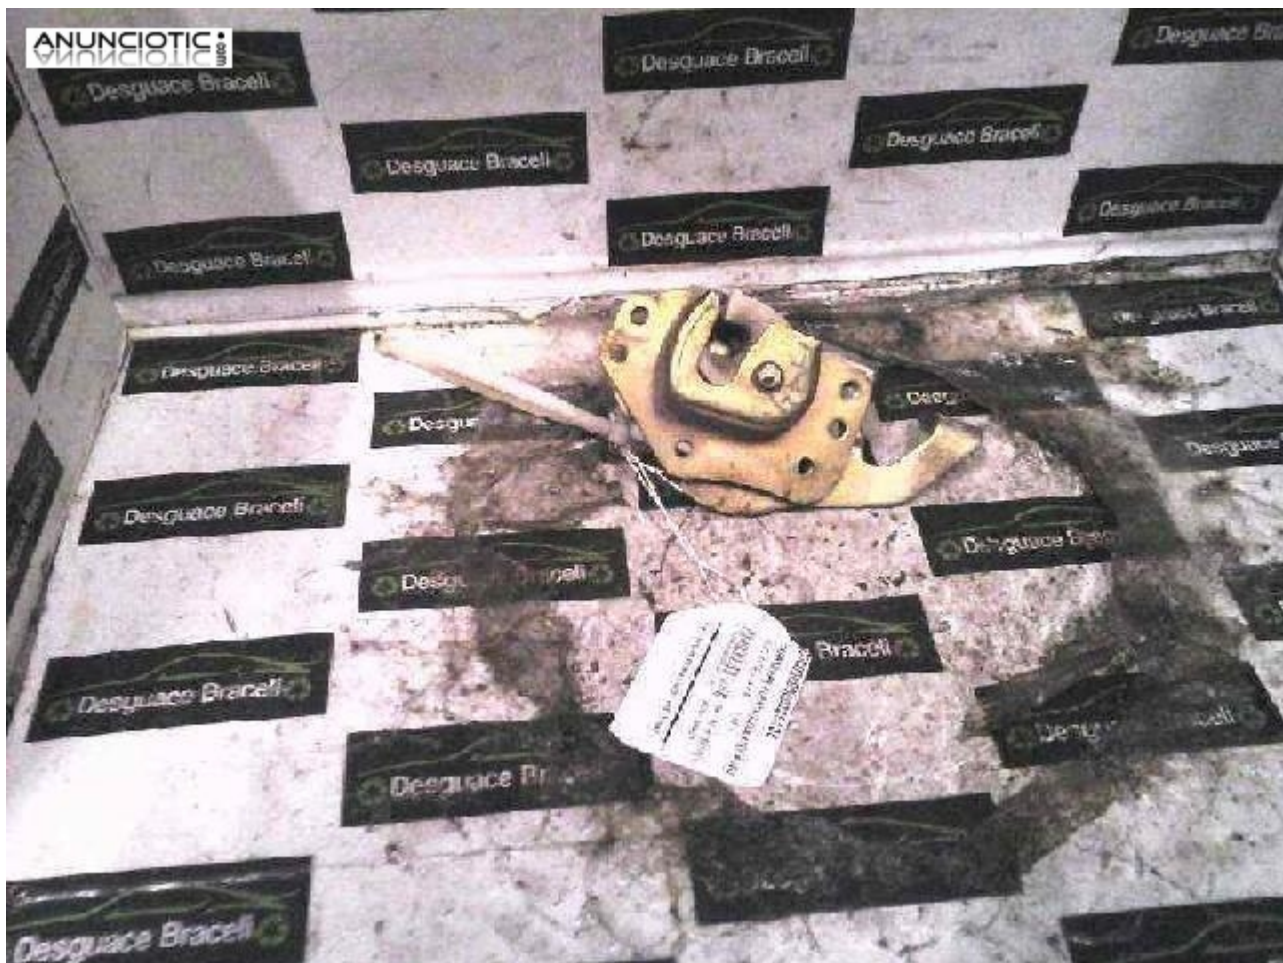

Cerradura puerta del. izq. seat marbella

Envia un email al anunciante: user-339497@AnuncioTIC.com

Messenger: Contacto :

Fecha: Mircoles, 05 Octubre de 2016

143 personas han visto este anuncio

Precio: 18

Oferta CERRADURA PUERTA DELANTERA IZQUIERDA SEAT MARBELLA vehículo segunda mano SE141521701A -Tu tienda online con Desguace Braceli. Recambios económicos con un año de garantía. Entregas express en el día o máximo 24 horas. Llámanos o whatsapp al 663 182 333, visítanos en www.desguacebraceli.com o escribe a info@desguacebraceli.com