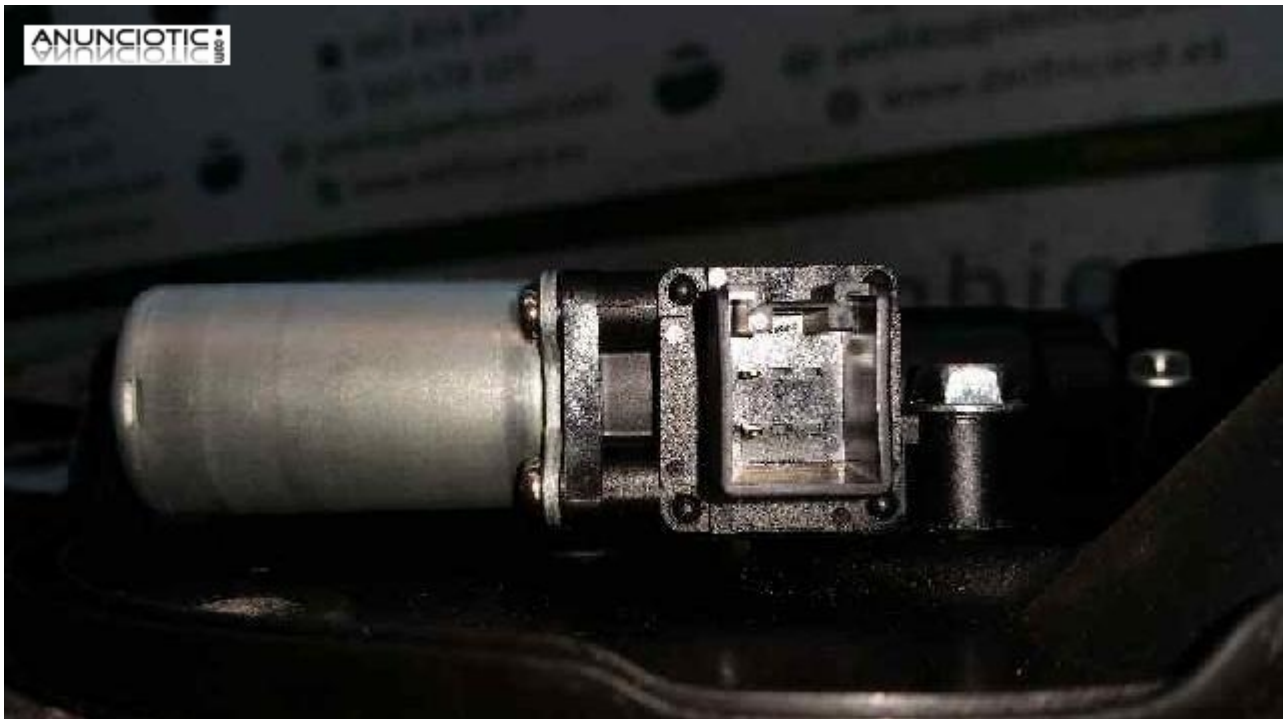

Elevalunas delantero derecho 3536288

Envía un email al anunciante: user-339576@AnuncioTIC.com

Messenger: Contacto :

Fecha: Mircoles, 05 Octubre de 2016

153 personas han visto este anuncio

Precio: 30

ELEVALUNAS DELANTERO DERECHO MAZDA MAZDA 2 LIM. (DE) 1.3 Active + (3-ptas.) | 06.07 - 12.11 Código interno:3536288. Nuestras piezas estan comprobadas y aseguramos el funcionamiento del mismo, ofrecemos garantias de 6 meses hasta 1 año para vehiculos de menos de 8 años. Puede contactar con nosotros a través de correo electronico, telefono (96 581 48 57) o Whatsapp (600 574 125). Delfin card. También podrá encontrar nuestro stock disponible en nuestra web (www.delfincard.es)