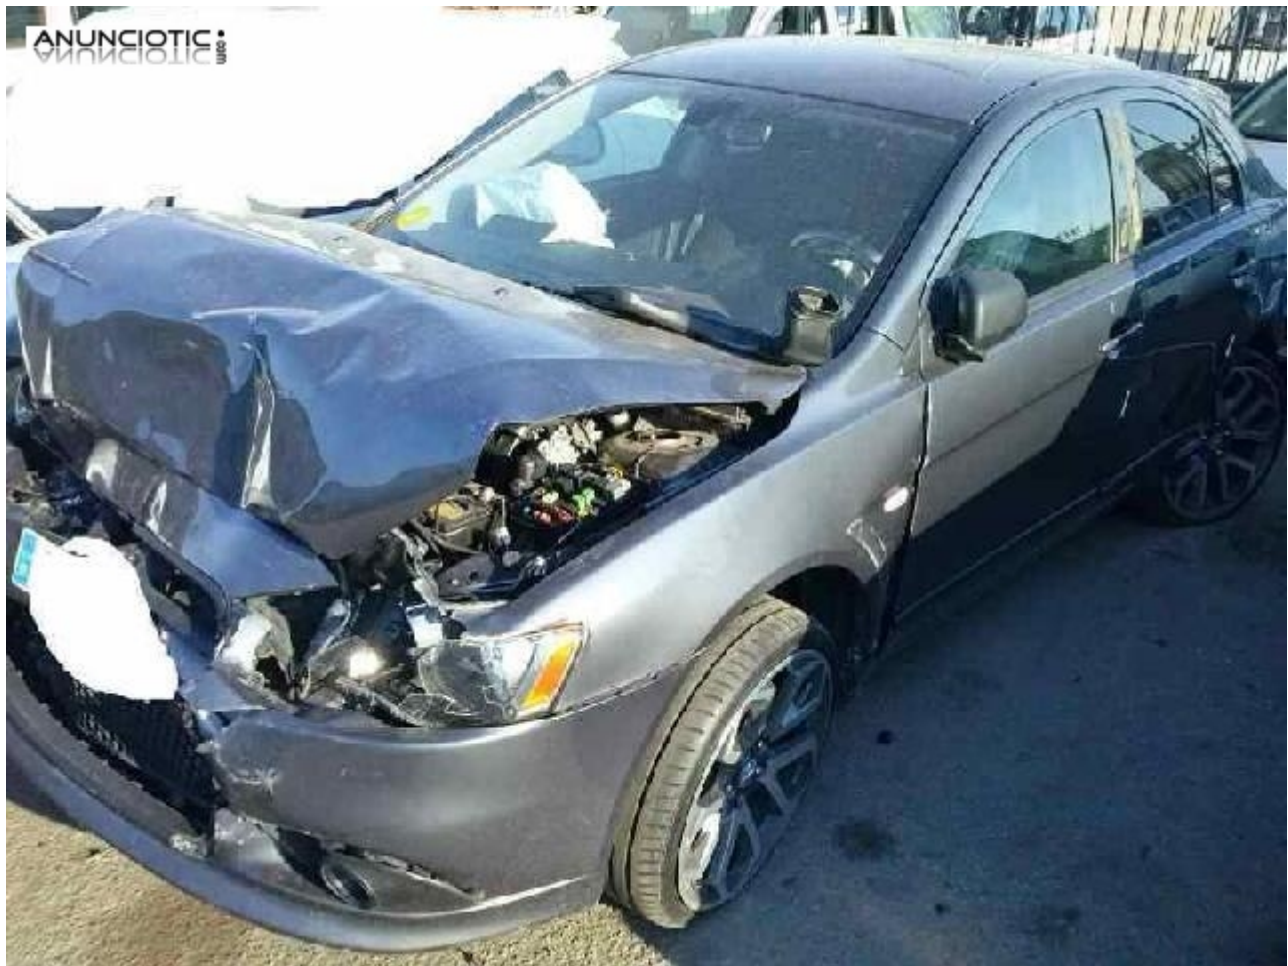

Puerta tras. dcha. mitsubishi - 362077

Envía un email al anunciante: user-339608@AnuncioTIC.com

Messenger: Contacto :

Fecha: Mircoles, 05 Octubre de 2016

121 personas han visto este anuncio

Precio: 120

PUERTA TRASERA DERECHA de MITSUBISHI LANCER BERLINA (CY0) Inform 2.0 DI-D CAT (140 CV) | 0.07 - ..., vehículo del año 2011. Código interno: 362077 Llámanos al 634 952 320 - 638 826 249. Entra en nuestra Tienda ONLINE: www.autodesguacevillarrobledo.com