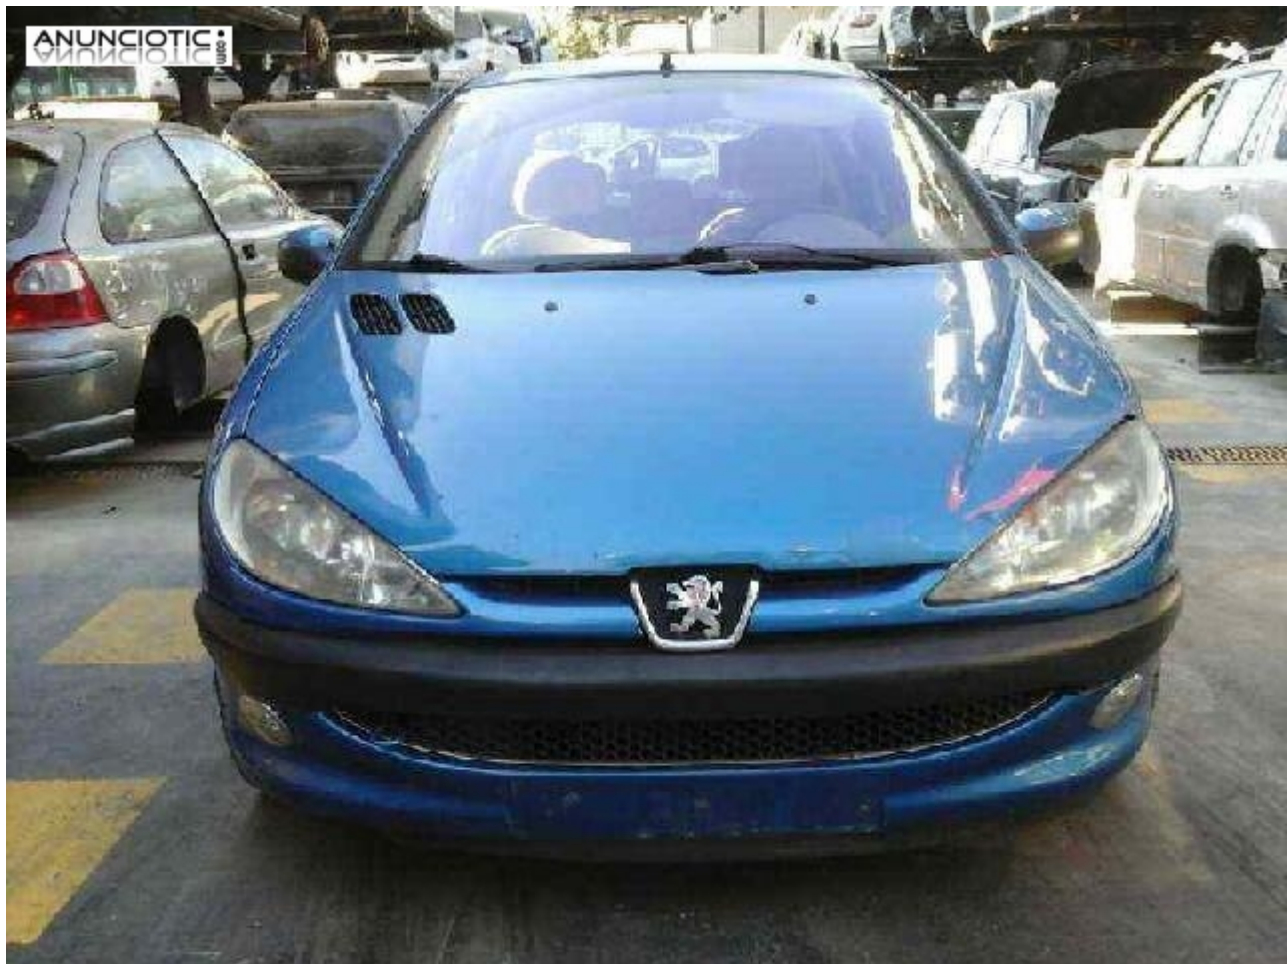

Retrovisor izquierdo de peugeot-353588

Envia un email al anunciante: user-340434@AnuncioTIC.com

Messenger: Contacto :

Fecha: Mircoles, 05 Octubre de 2016

109 personas han visto este anuncio

Precio: 36

Se vende RETROVISOR IZQUIERDO de PEUGEOT-206 año 2003. Código interno: 353588. Desguaces Braceli, enviamos piezas a toda Europa. Telf. 1 965 11 75 43, Precios SIN IVA. www.desguacebraceli.com