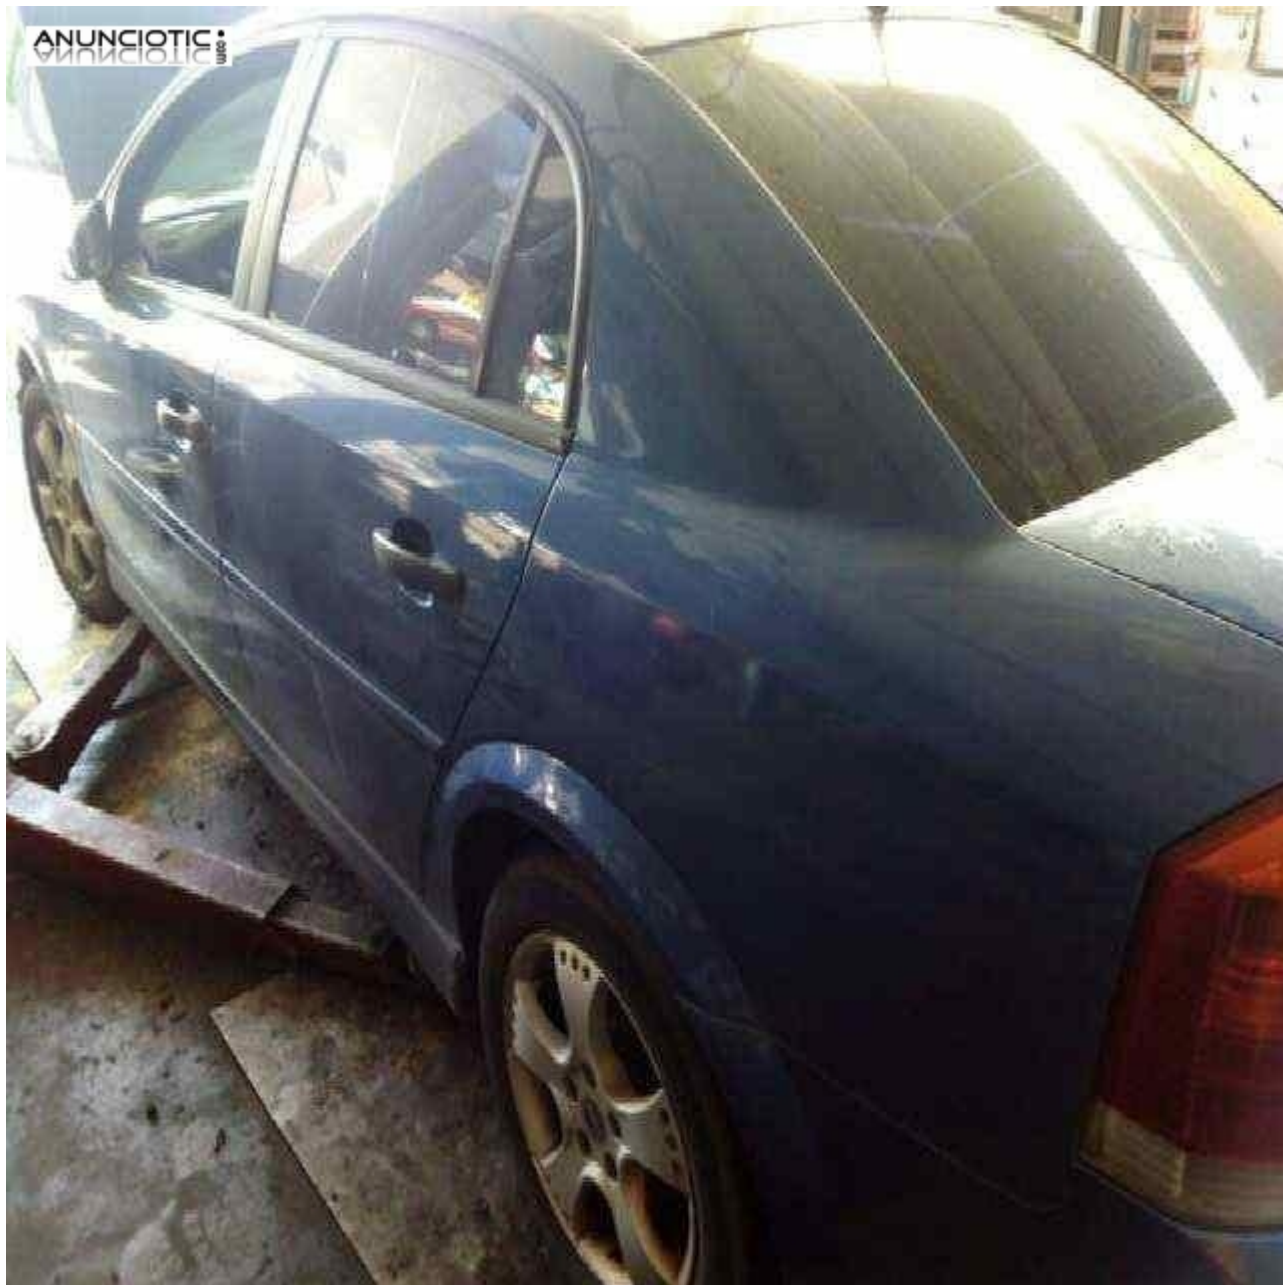

LUGO

Anuncios Clasificados Gratuitos 2024

Puerta 724852 de opel vectra c berlina

Envía un email al anunciante: user-340972@AnuncioTIC.com

Messenger: Contacto :

Fecha: Jueves, 06 Octubre de 2016

165 personas han visto este anuncio

Precio: 1

PUERTA DELANTERA DERECHA de OPEL-OPEL VECTRA C BERLINA Comfort 2.2 16V DTI CAT (Y 22 DTR / L50) (125 CV) | 02.02 - 12.04 año 2002. Póngase en contacto con nosotros en el 986 873 900 en horario comercial. Atendemos también por WhatsApp en el 637 153 769. Indíquenos nuestra referencia local: 724852 para poder informarle sobre la disponibilidad. Compras on-line directamente en: www.automcionescatoira.com