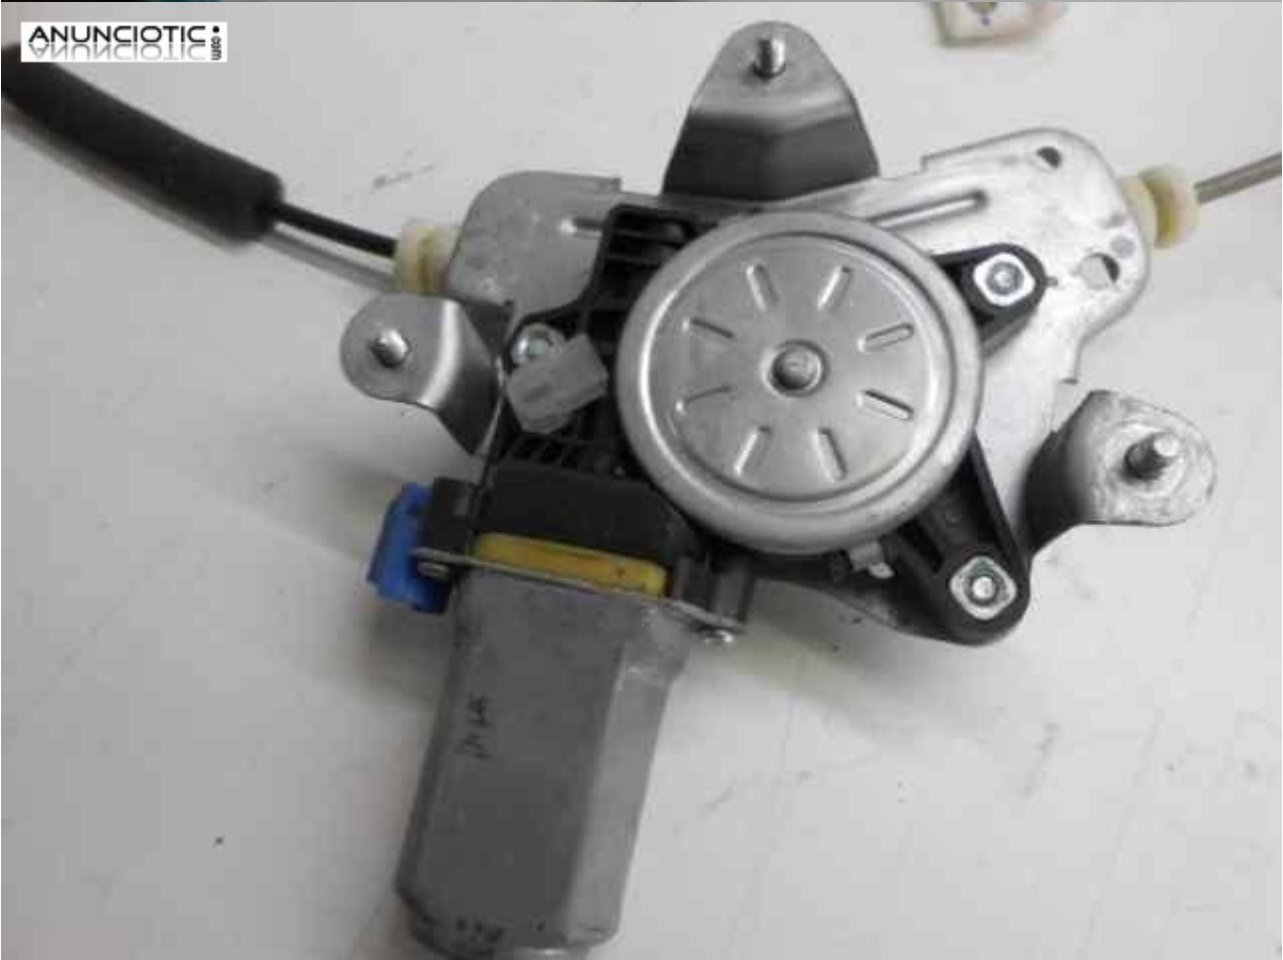

Elevalunas delantero derecho 3205737

Envía un email al anunciante: user-341450@AnuncioTIC.com

Messenger: Contacto :

Fecha: Jueves, 06 Octubre de 2016

135 personas han visto este anuncio

Precio: 70

ELEVALUNAS DELANTERO DERECHO CHEVROLET CHEVROLET EPICA LT | 01.07 - 12.13 año 2009 Z20S ELECTRICO Código interno:3205737. Nuestras piezas estan comprobadas y aseguramos el funcionamiento del mismo, ofrecemos garantias de 6 meses hasta 1 año para vehiculos de menos de 8 años. Puede contactar con nosotros a través de correo electronico, telefono (96 581 48 57) o Whatsapp (600 574 125). Delfin card. También podrá encontrar nuestro stock disponible en nuestra web (www.delfincard.es)