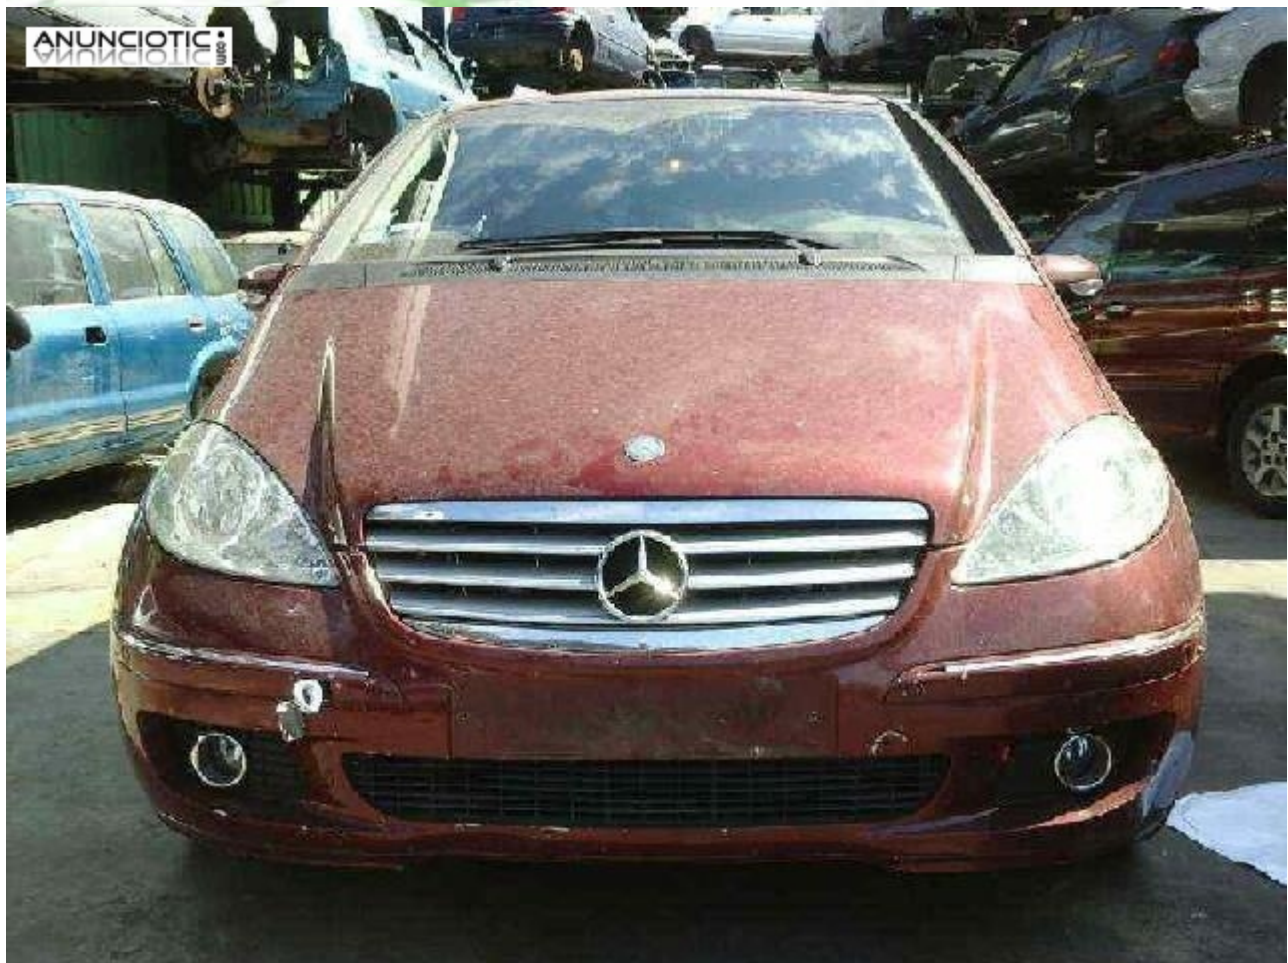

ANUNCIOTIC
USC

Desguace Braceli

Desgu

e Braceli

Braceli

Desguace

Desgu

e Braceli

ANUNCIOTIC
USC