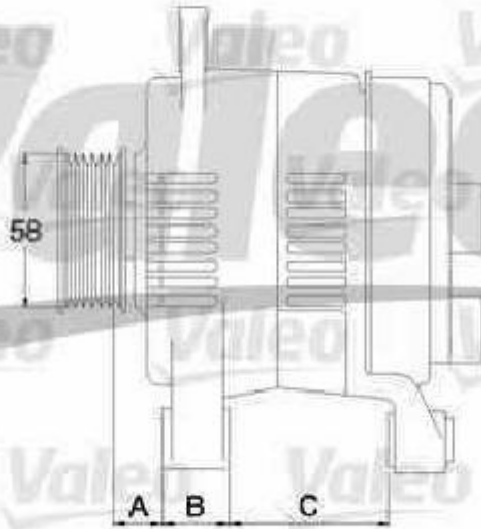

Alternador 1968729 de opel r-7700300408

Envia un email al anunciante: user-341982@AnuncioTIC.com

Messenger: Contacto :

Fecha: Viernes, 07 Octubre de 2016

124 personas han visto este anuncio

Precio: 85

ALTERNADOR de OPEL MOVANO Combi medio 3.5t 2.8 DTI (114 CV) | 12.98 - 12.02 con Referencia Fabrica n : 7700300408 , Material revisado, pide ahora nuestra ID: 1968729. Contamos con un gran Stock en Alternadores. Llama ahora o Whatsapp. Buscamos en desguacesmelli.com

ANUNCIOTIC 3/D

W

B+

L

A B C

A = 25.6 B = 27.0 C = 65.0

ANUNCIOTIC

www.DESGUACESMELLI.COM