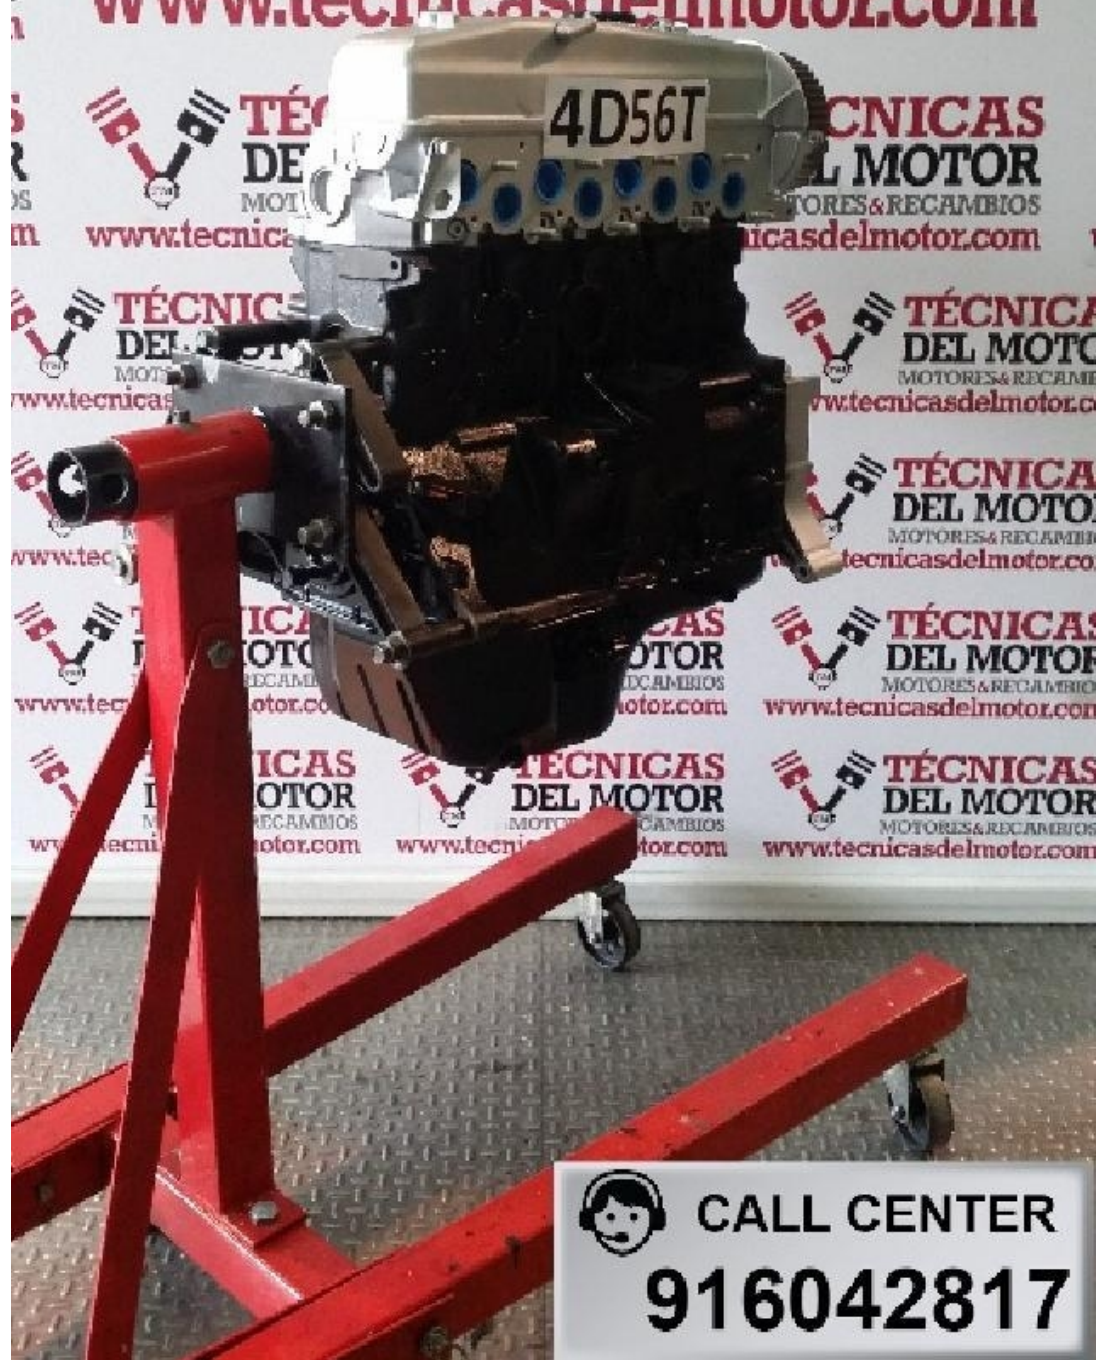

TÉCNICAS DEL MOTOR

MOTORES & RECAMBIOS

www.tecnicasdelmotor.com

TÉCNICAS DEL MOTOR
MOTORES & RECAMBIOS

www.tecnicasdelmotor.com

TÉCNICAS DEL MOTOR
MOTORES & RECAMBIOS

www.tecnicasdelmotor.com