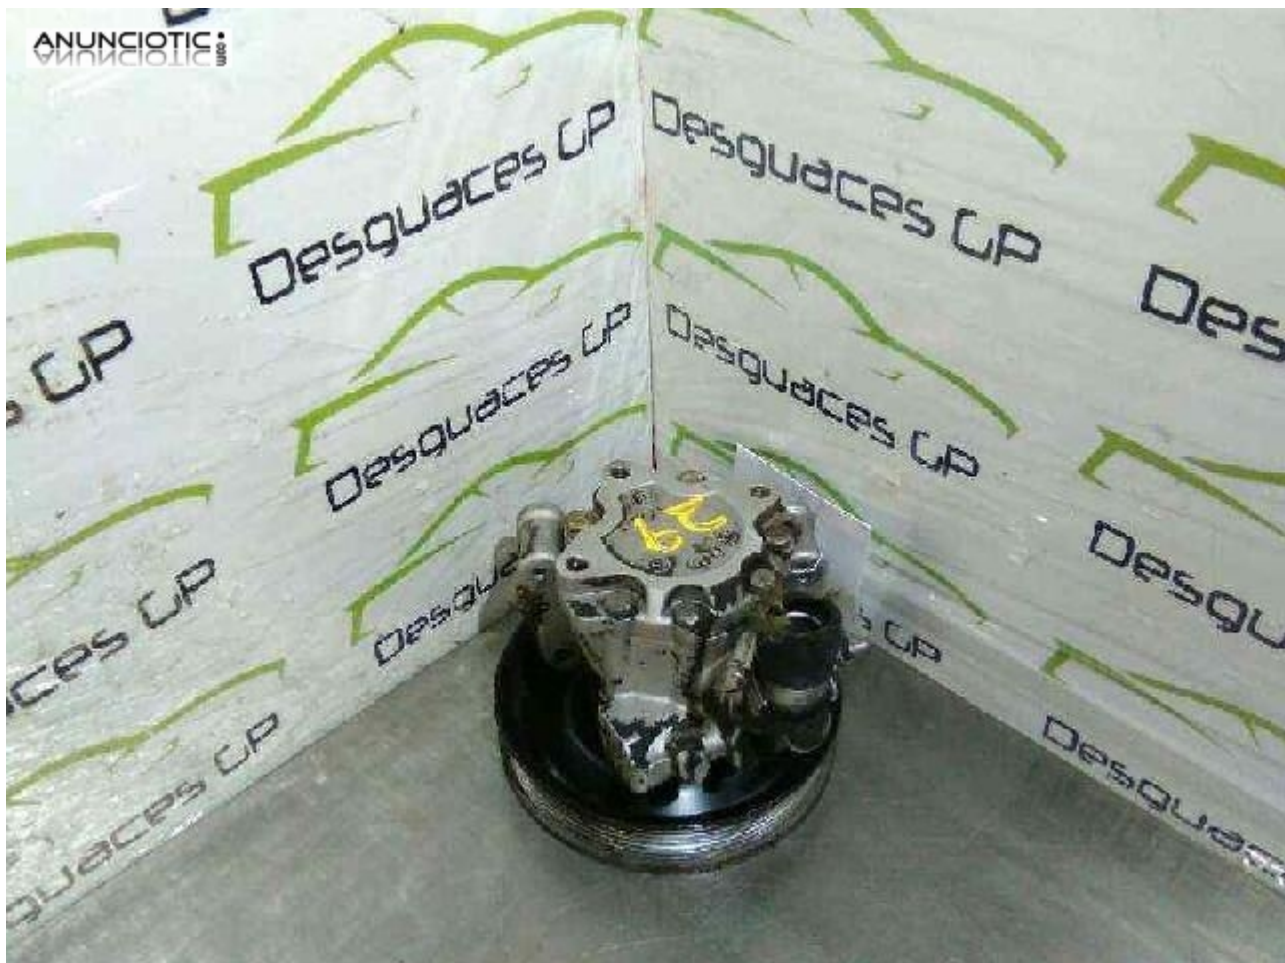

Bomba direccion 122102 de mercedes vito

Envia un email al anunciante: user-342648@AnuncioTIC.com

Messenger: Contacto :

Fecha: Viernes, 07 Octubre de 2016

106 personas han visto este anuncio

Precio: 49

-- Desguaces GP -- BOMBA DIRECCION 769295511 de MERCEDES VITO (W638) CAJA CERRADA 108 CDI (638.094) 2.2 16V CDI Turbodiesel CAT (82 CV) | 01.99 - 12.03 año 2000. Observaciones: 91208A0024667001769295511. Código interno: 122102. Todos nuestros productos han sido revisados, comprobados y tienen garantía -- Envíos a toda la Península en 24 horas -- Tlf 927 582 561