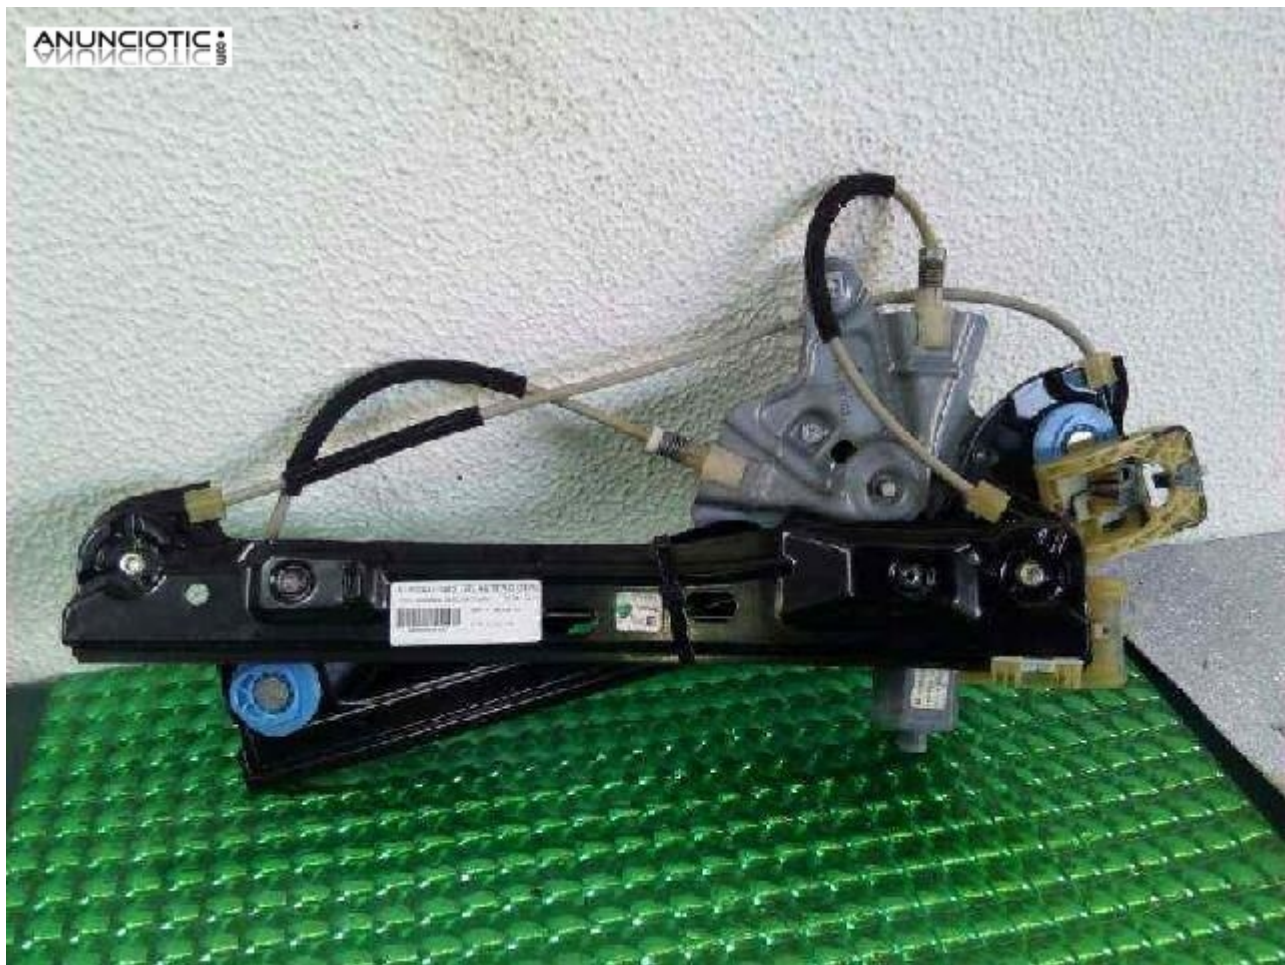

## Elevalunas 975123 de opel insignia

**Envía un email al anunciante:** user-342772@AnuncioTIC.com

**Messenger:** Contacto :

**Fecha:** Viernes, 07 Octubre de 2016

114 personas han visto este anuncio

**Precio:** 79

ELEVALUNAS DELANTERO DERECHO 966432102 de OPEL-OPEL INSIGNIA BERLINA Cosmo 2.0 16V CDTI (160 CV) | 07.08 - 12.11 año 2009. Póngase en contacto con nosotros en el 986 873 900 en horario comercial. Atendemos también por WhatsApp en el 637 153 769. Indíquenos nuestra referencia local: 975123 para poder informarle sobre la disponibilidad. Compras on-line directamente en: [www.automcionescatoira.com](http://www.automcionescatoira.com)