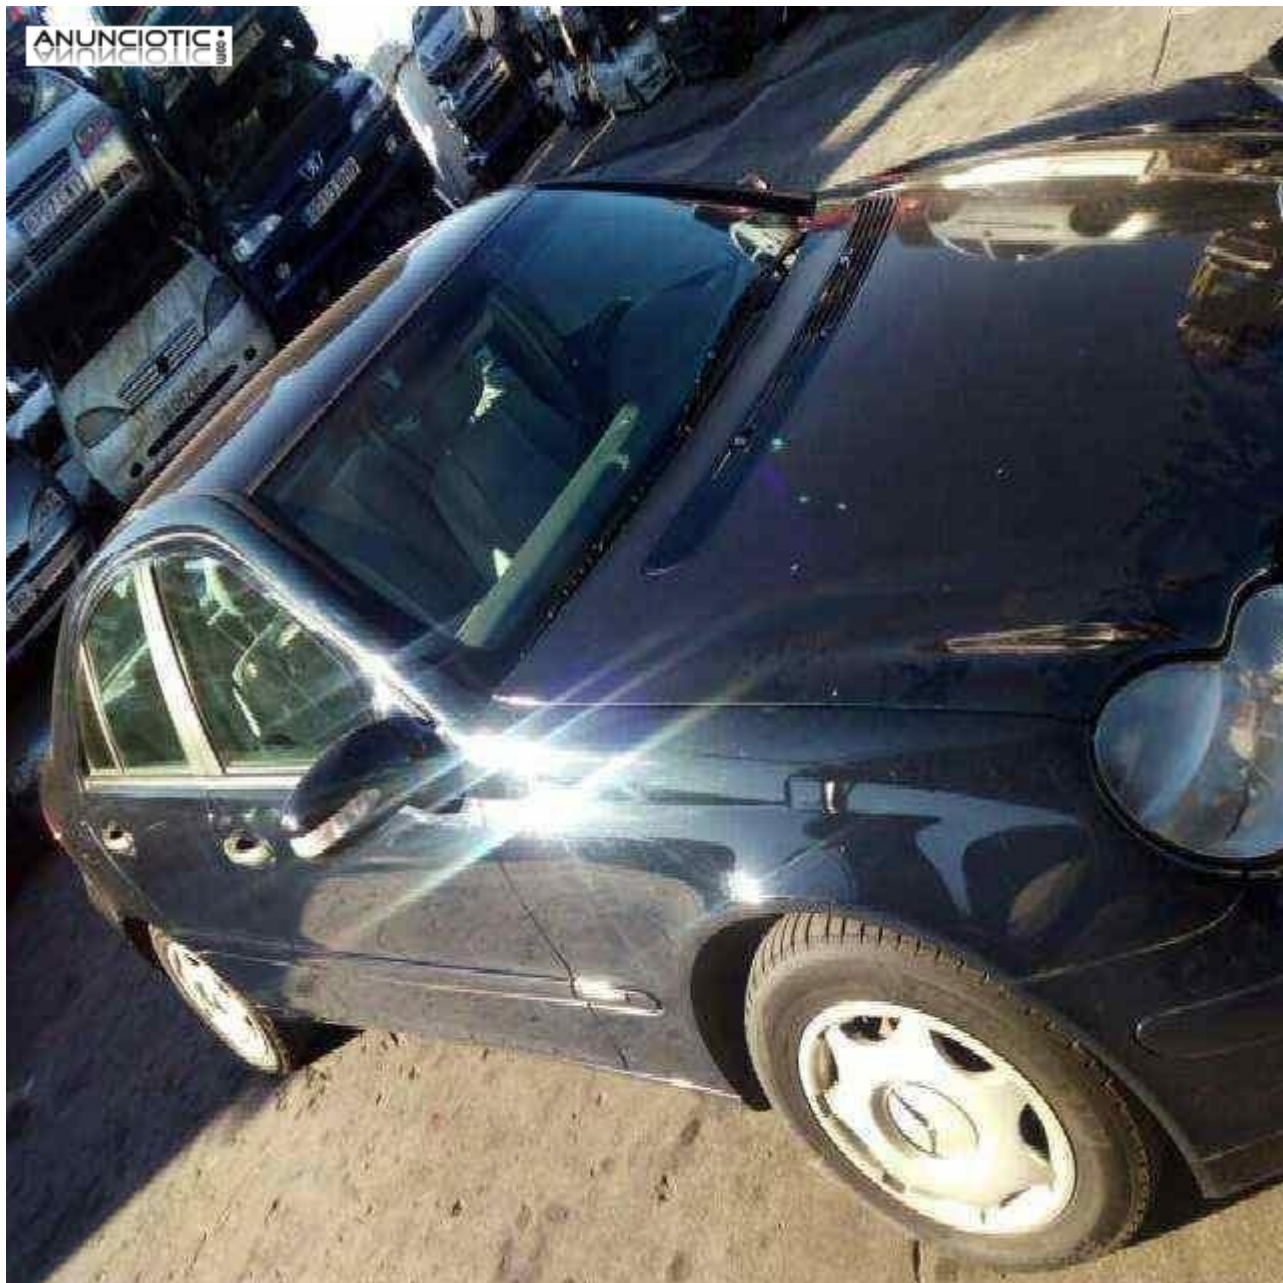

Elevallunas 975617 de mercedes clase c

Envia un email al anunciante: user-342785@AnuncioTIC.com

Messenger: Contacto :

Fecha: Viernes, 07 Octubre de 2016

117 personas han visto este anuncio

Precio: 47

ELEVALUNAS DELANTERO IZQUIERDO 119651105 de MERCEDES-MERCEDES CLASE C (W203) BERLINA 220 CDI (203.006) 2.2 CDI CAT (143 CV) | 02.00 - 12.04 año 2007. Póngase en contacto con nosotros en el 986 873 900 en horario comercial. Atendemos también por WhatsApp en el 637 153 769. Indíquenos nuestra referencia local: 975617 para poder informarle sobre la disponibilidad. Compras on-line directamente en: www.automcionescatoira.com