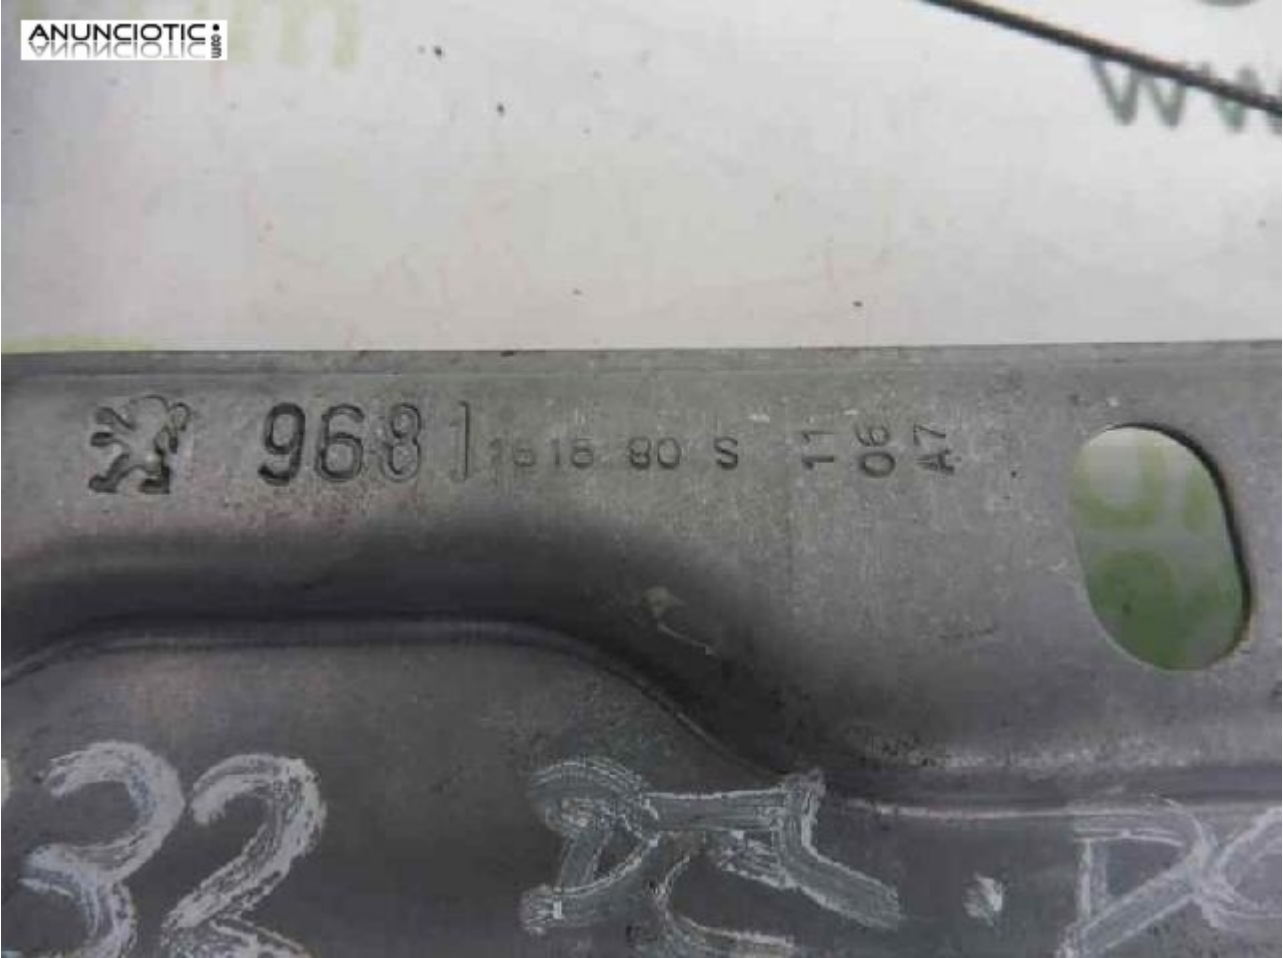

Elevalunas del. der. tipo 9681161880 de

Envia un email al anunciante: user-344232@AnuncioTIC.com

Messenger: Contacto :

Fecha: Domingo, 09 Octubre de 2016

116 personas han visto este anuncio

Precio: 56

ELEVALUNAS DELANTERO DERECHO de PEUGEOT-207 motor 1.6 16V HDi (90 CV) año 2007.Código interno: 292100. Llámanos al 662364092. Precios sin iva Puede realizar la compra y consultar nuestro stock en nuestra pagina web www.desguacesarmonia.com