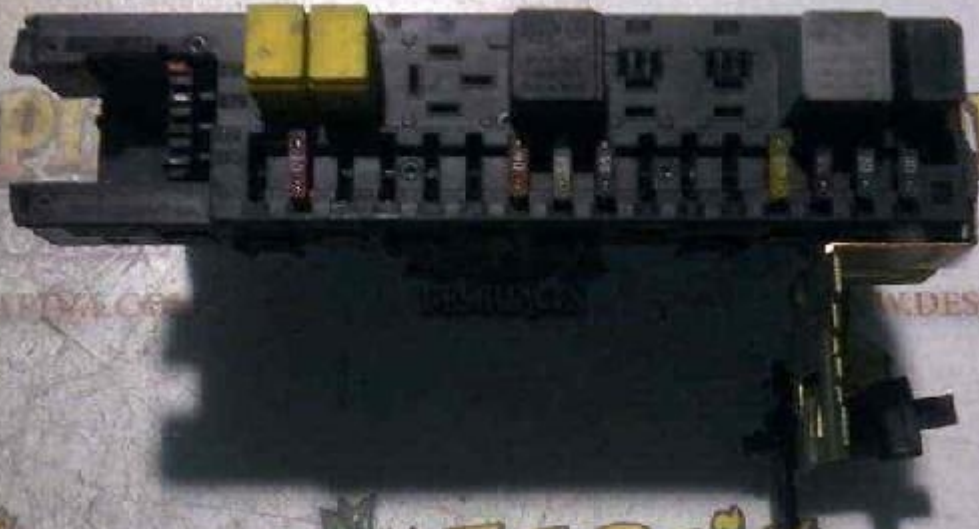

ANUNCIOTIC
USO

WWW.DESGUACESLAPINA.COM

DES